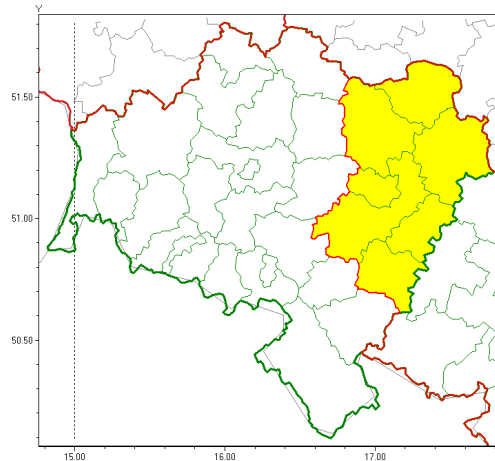

Zasięg ostrzeżeń w województwie

Oblodzenie
2021-01-07 13:14

WOJEWÓDZTWO DOLNO ŁĄSKIE
OSTRZEŻENIA METEOROLOGICZNE ZBIORCZO NR 4
WYKAZ OBLODZENIA I ZAMRAZANIA WŁOŚCIWYCH OSTRZEŻEŃ
o godz. 13:14 dnia 07.01.2021

Zjawisko/Stopień zagrożenia	Oblodzenie/1
Obszar (w nawiasie numer ostrzeżenia dla powiatu)	powiaty: milicki(2), oleśnicki(2), łużycki(2), strzeliński(3), trzebnicki(2), Wrocław(2), wrocławski(2)
Ważność	od godz. 18:00 dnia 07.01.2021 do godz. 09:00 dnia 08.01.2021
Prawdopodobieństwo	85%
Przebieg	Prognozuje się zamrażanie mokrej nawierzchni dróg i chodników po opadach mokrego śniegu. Temperatura minimalna od -4°C do -3°C, temperatura minimalna gruntu do -7°C.
SMS	IMGW-PIB OSTRZEŻENIE: OBLODZENIE/1 dolno łąskie (7 powiatów) od 18:00/07.01 do 09:00/08.01.2021 temp. min. od -4 st. do -3 st., przy gruncie do -7 st., śnieg. Dotyczy powiatów: milicki, oleśnicki, łużycki, strzeliński, trzebnicki, Wrocław i wrocławski.
RSO	Woj. dolno łąskie (7 powiatów), IMGW-PIB wydał ostrzeżenie pierwszego stopnia o oblodzeniu
Uwagi	Brak.
Dyrektor synoptyk IMGW-PIB	Janusz Zieliński