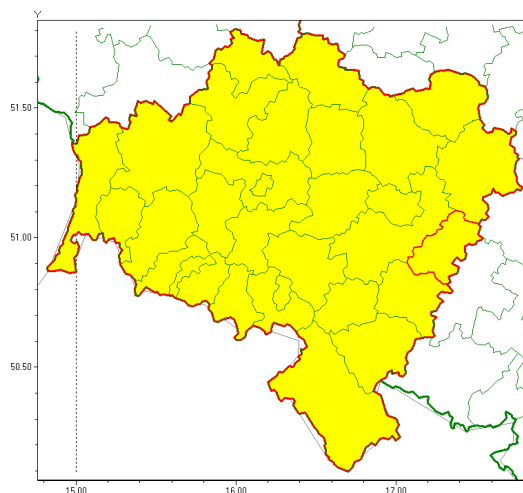

www: www.imgw.pl

Zasięg ostrzeżenia w województwie

Opady marznące

Ostrzeżenie meteorologiczne Nr 69

Nazwa biura	IMGW-PIB Biuro Prognoz Meteorologicznych we Wrocławiu
Zjawisko/stopień zagrożenia	Opady marznące/1
Obszar	województwo dolnośląskie powiat oławski
Ważność	od godz. 09:20 dnia 10.12.2020 do godz. 20:00 dnia 10.12.2020
Przebieg	Miejscami wystąpi i prognozuje się dalsze występowanie słabych opadów marznących deszczu lub mrozi powodujących gołoledź.
Prawdopodobieństwo wystąpienia zjawiska(%)	80%
Uwagi	Brak.
Dyrektor synoptyk IMGW-PIB	Marek Kurowski
Godzina i data wydania	godz. 09:14 dnia 10.12.2020
SMS	IMGW-PIB OSTRZEŻENIE: MARZĄCE OPADY/1 dolnośląskie/oławski od 09:20/10.12 do 20:00/10.12.2020 marznące opady, drogi liskie.