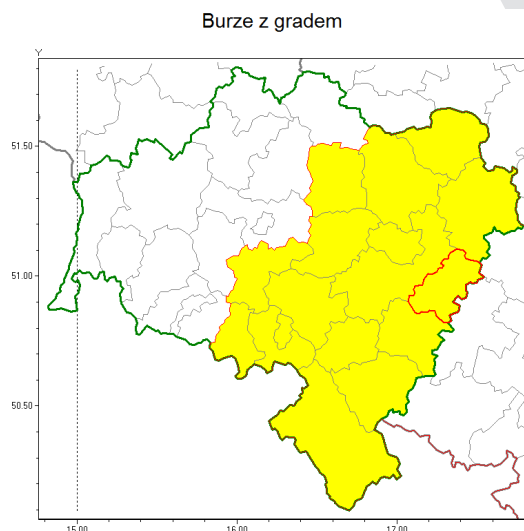

Zasięg ostrzeżenia w województwie

Ostrzeżenie meteorologiczne Nr 3

Nazwa biura	IMGW-PIB Biuro Prognoz Meteorologicznych we Wrocławiu
Zjawisko/stopień zagrożenia	Burze z gradem/ 1
Obszar	województwo dolnośląskie powiat oławski
Ważność	od godz. 12:00 dnia 26.06.2018 do godz. 21:00 dnia 26.06.2018
Przebieg	Prognozuje się wystąpienie burz z opadami deszczu od 10 mm do 20 mm, lokalnie do 30 mm oraz porywami wiatru do 80 km/h. Miejscami możliwe liwy grad.
Prawdopodobieństwo wystąpienia zjawiska(%)	80%
Uwagi	Brak.
Dyrektor synoptyk IMGW-PIB	Elżbieta Wojtczak-Gaglik
Godzina i data wydania	godz. 06:48 dnia 26.06.2018
SMS	IMGW-PIB OSTRZEŻENIE: BURZE Z GRADEM/1 dolnośląskie/oławski od 12:00/26.06 do 21:00/26.06.2018 deszcz 30 mm, porywy 80 km/h