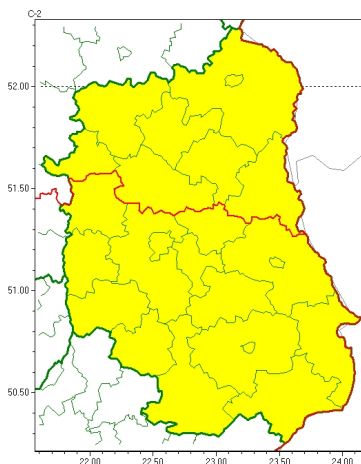

Zasięg ostrzeżeń w województwie

Przymrozki
2025-05-07 11:48

WOJEWÓDZTWO LUBELSKIE OSTRZEŻENIA METEOROLOGICZNE ZBIORCZO NR 70 WYKAZ OBOWIĄZUJĄCYCH OSTRZEŻEŃ o godz. 11:48 dnia 07.05.2025

Zjawisko/Stopień zagrożenia	Przymrozki/1
Obszar (w nawiasie numer ostrzeżenia dla powiatu)	powiaty: bialski(42), Biała Podlaska(42), lubartowski(41), łukowski(40), parczewski(39), radzyński(39), rycki(40), włodawski(39)
Ważność	od godz. 23:00 dnia 07.05.2025 do godz. 07:00 dnia 08.05.2025
Prawdopodobieństwo	85%
Przebieg	W wielu miejscach prognozowany jest spadek temperatury powietrza poniżej 0°C. Temperatura minimalna wyniesie od -4°C do -1°C, przy gruncie od -6°C do -3°C, lokalnie -8°C.
SMS	IMGW-PIB OSTRZEGA: PRZYMROZKI/1 lubelskie (8 powiatów) od 23:00/07.05 do 07:00/08.05.2025 temp. min -4 st., przy gruncie -8 st. Dotyczy powiatów: bialski, Biała Podlaska, lubartowski, łukowski, parczewski, radzyński, rycki i włodawski.
RSO	Woj. lubelskie (8 powiatów), IMGW-PIB wydał ostrzeżenie pierwszego stopnia o przymrozkach
Uwagi	Miejscami ostrzeżenie będzie kontynuowane w kolejnych dniach. Bieżące informacje śledź na https://meteo.imgw.pl/ .
Zjawisko/Stopień zagrożenia	Przymrozki/1
Obszar (w nawiasie numer ostrzeżenia dla powiatu)	powiaty: biłgorajski(46), Chełm(42), chełmski(42), hrubieszowski(46), janowski(43), krasnostawski(45), kraśnicki(43), lubelski(41), Lublin(40), łęczyński(41), opolski(42), puławski(40), świdnicki(42), tomaszowski(50), zamojski(49), Zamość(49)
Ważność	od godz. 00:00 dnia 08.05.2025 do godz. 07:00 dnia 08.05.2025
Prawdopodobieństwo	80%