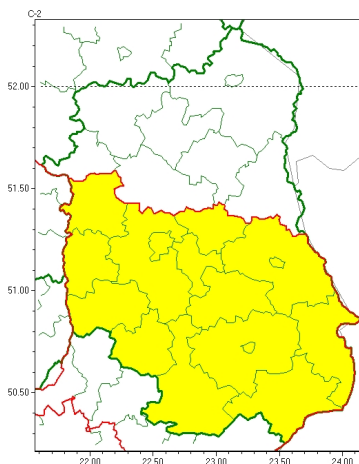

### Zasięg ostrzeżeń w województwie

Opady mroźne  
2024-01-05 11:38

**WOJEWÓDZTWO LUBELSKIE**  
**OSTRZEŻENIA METEOROLOGICZNE ZBIORCZO NR 5**  
**WYKAZ OBYWÓW ZUCIANYCH OSTRZEŻENIAMI**  
**o godz. 11:38 dnia 05.01.2024**

Zjawisko/Stopień zagrożenia	Opady mroźne/1
Obszar (w nawiasie numer ostrzeżenia dla powiatu)	powiaty: biłgorajski(2), Chełm(3), chełmski(3), hrubieszowski(3), janowski(2), krasnostawski(2), krańcowski(2), lubelski(2), Lublin(2), Łęczyski(3), opolski(2), puławski(2), widnicki(2), tomaszowski(2), zamojski(2), Zamość(2)
Ważność	od godz. 04:00 dnia 06.01.2024 do godz. 16:00 dnia 06.01.2024
Prawdopodobieństwo	80%
Przebieg	Prognozowane są miejscami słabe opady mroźnego deszczu oraz mroźne powodujące gołoledź.
SMS	IMGW-PIB OSTRZEŻENIA: MROŻNE OPADY/1 lubelskie (16 powiatów) od 04:00/06.01 do 16:00/06.01.2024 mroźne opady, drogi liskie. Dotyczy powiatów: biłgorajski, Chełm, chełmski, hrubieszowski, janowski, krasnostawski, krańcowski, lubelski, Lublin, Łęczyski, opolski, puławski, widnicki, tomaszowski, zamojski i Zamość.
RSO	Woj. lubelskie (16 powiatów), IMGW-PIB wydał ostrzeżenie pierwszego stopnia o opadach mroźnych
Uwagi	Brak.