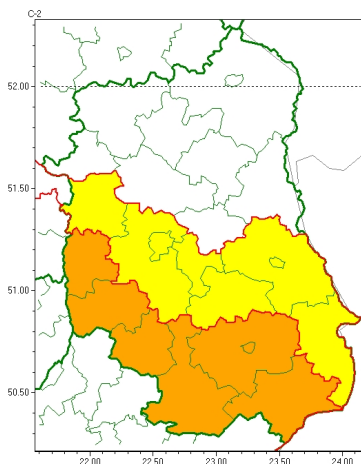

Zasięg ostrzeżeń w województwie

Burze  
2024-05-21 22:40

**WOJEWÓDZTWO LUBELSKIE**  
**OSTRZEŻENIA METEOROLOGICZNE ZBIORCZO NR 88**  
**WYKAZ OBOWIĄZUJĄCYCH OSTRZEŻEŃ**  
**o godz. 22:40 dnia 21.05.2024**

Zjawisko/Stopień zagrożenia	Burze/1
Obszar (w nawiasie numer ostrzeżenia dla powiatu)	powiaty: Chełm(46), chełmski(46), hrubieszowski(49), krasnostawski(47), lubelski(47), Lublin(47), puławski(46), widnicki(47)
Ważność	od godz. 15:00 dnia 22.05.2024 do godz. 02:00 dnia 23.05.2024
Prawdopodobieństwo	80%
Przebieg	Prognozowane są burze, którym miejscami będą towarzyszyły silne opady deszczu do 30 mm oraz porywy wiatru do 75 km/h. Lokalnie grad.
SMS	IMGW-PIB OSTRZEŻENIA: BURZE/1 lubelskie (8 powiatów) od 15:00/22.05 do 02:00/23.05.2024 deszcz 30 mm, porywy 75 km/h, grad. Dotyczy powiatów: Chełm, chełmski, hrubieszowski, krasnostawski, lubelski, Lublin, puławski i widnicki.
RSO	Woj. lubelskie (8 powiatów), IMGW-PIB wydał ostrzeżenie pierwszego stopnia o burzach
Uwagi	Brak.
Zjawisko/Stopień zagrożenia	Burze/2
Obszar (w nawiasie numer ostrzeżenia dla powiatu)	powiaty: biłgorajski(48), janowski(51), krańcicki(51), opolski(49), tomaszowski(50), zamojski(48), Zamość (48)
Ważność	od godz. 12:00 dnia 22.05.2024 do godz. 02:00 dnia 23.05.2024
Prawdopodobieństwo	90%
Przebieg	Prognozowane są burze, którym będą towarzyszyły bardzo silne opady deszczu od 25 mm do 40 mm, lokalnie 55 mm oraz porywy wiatru do około 80 km/h. Miejscami grad.

<b>SMS</b>	IMGW-PIB OSTRZEGA: BURZE/2 lubelskie (7 powiatów) od 12:00/22.05 do 02:00/23.05.2024 deszcz 55 mm, porywy 80 km/h, grad. Dotyczy powiatów: biłgorajski, janowski, krańcowski, opolski, tomaszowski, zamojski i Zamość.
<b>RSO</b>	Woj. lubelskie (7 powiatów), IMGW-PIB wydał ostrzeżenie drugiego stopnia o burzach
<b>Uwagi</b>	Brak.