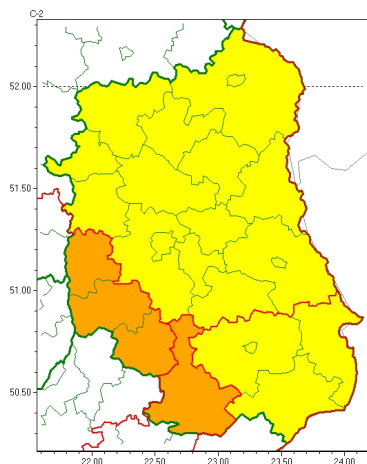

Zasięg ostrzeżeń w województwie

Burze
2024-06-21 11:50

Upał
2024-06-21 11:50

WOJEWÓDZTWO LUBELSKIE OSTRZEŻENIA METEOROLOGICZNE ZBIORCZO NR 135 WYKAZ OBSZARÓW Z OSTRZEŻENIAMI o godz. 11:50 dnia 21.06.2024

Zjawisko/Stopień zagrożenia	Upał/1
Obszar (w nawiasie numer ostrzeżenia dla powiatu)	powiaty: biłgorajski(69), hrubieszowski(67), tomaszowski(70), zamojski(69), Zamość (69)
Ważność	od godz. 12:00 dnia 22.06.2024 do godz. 18:00 dnia 22.06.2024
Prawdopodobieństwo	80%
Przebieg	Prognozuje się upał. Temperatura maksymalna w dzień do 31°C.
SMS	IMGW-PIB OSTRZEŻENIA: UPAŁ/1 lubelskie (5 powiatów) od 12:00/22.06 do 18:00/22.06.2024 temp. maks 31 st. Dotyczy powiatów: biłgorajski, hrubieszowski, tomaszowski, zamojski i Zamość.
RSO	Woj. lubelskie (5 powiatów), IMGW-PIB wydał ostrzeżenie pierwszego stopnia o upałach
Uwagi	Brak.
Zjawisko/Stopień zagrożenia	Burze/1
Obszar (w nawiasie numer ostrzeżenia dla powiatu)	powiaty: bialski(59), Biała Podlaska(59), Chełm(64), chełmski(64), hrubieszowski(66), krasnostawski(67), lubartowski(61), lubelski(65), Lublin(65), Łęczyński(65), łukowski(61), parczewski(63), puławski(64), radzyński(61), rycki(61), widnicki(67), tomaszowski(69), włodawski(61), zamojski(68), Zamość (68)
Ważność	od godz. 22:00 dnia 21.06.2024 do godz. 08:00 dnia 22.06.2024
Prawdopodobieństwo	80%