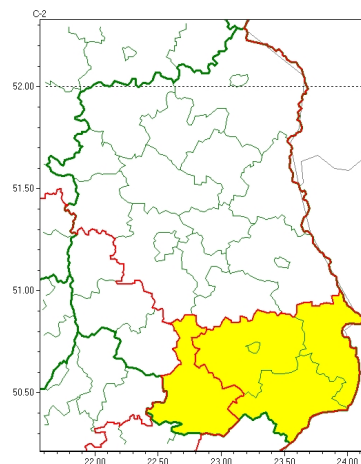

Zasięg ostrzeżeń w województwie

Burze
2024-06-21 11:50

Upał
2024-06-21 11:50

WOJEWÓDZTWO LUBELSKIE OSTRZEŻENIA METEOROLOGICZNE ZBIORCZO NR 135 WYKAZ OBSZARÓW Z OSTRZEŻENIAMI o godz. 11:50 dnia 21.06.2024

Zjawisko/Stopień zagrożenia	Upał/1
Obszar (w nawiasie numer ostrzeżenia dla powiatu)	powiaty: biłgorajski(69), hrubieszowski(67), tomaszowski(70), zamojski(69), Zamość (69)
Ważność	od godz. 12:00 dnia 22.06.2024 do godz. 18:00 dnia 22.06.2024
Prawdopodobieństwo	80%
Przebieg	Prognozuje się upał. Temperatura maksymalna w dzień do 31°C.
SMS	IMGW-PIB OSTRZEŻENIA: UPAŁ/1 lubelskie (5 powiatów) od 12:00/22.06 do 18:00/22.06.2024 temp. maks 31 st. Dotyczy powiatów: biłgorajski, hrubieszowski, tomaszowski, zamojski i Zamość.
RSO	Woj. lubelskie (5 powiatów), IMGW-PIB wydał ostrzeżenie pierwszego stopnia o upałach
Uwagi	Brak.
Zjawisko/Stopień zagrożenia	Burze/1
Obszar (w nawiasie numer ostrzeżenia dla powiatu)	powiaty: bialski(59), Biała Podlaska(59), Chełm(64), chełmski(64), hrubieszowski(66), krasnostawski(67), lubartowski(61), lubelski(65), Lublin(65), Łęczyński(65), łukowski(61), parczewski(63), puławski(64), radzyński(61), rycki(61), widnicki(67), tomaszowski(69), włodawski(61), zamojski(68), Zamość (68)
Ważność	od godz. 22:00 dnia 21.06.2024 do godz. 08:00 dnia 22.06.2024
Prawdopodobieństwo	80%