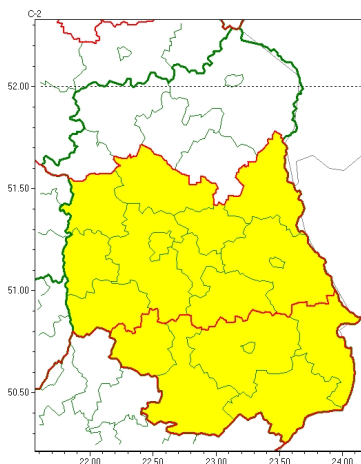

Zasięg ostrzeżeń w województwie

Opady marznące
2024-12-10 14:13

WOJEWÓDZTWO LUBELSKIE
OSTRZEŻENIA METEOROLOGICZNE ZBIORCZO NR 296
WYKAZ OBOWIĄZUJĄCYCH OSTRZEŻEŃ
o godz. 14:13 dnia 10.12.2024

Zjawisko/Stopień zagrożenia	Opady marznące/1
Obszar (w nawiasie numer ostrzeżenia dla powiatu)	powiaty: biłgorajski(139), hrubieszowski(134), janowski(136), tomaszowski(140), zamojski(139), Zamość(139)
Ważność	od godz. 14:30 dnia 10.12.2024 do godz. 22:00 dnia 10.12.2024
Prawdopodobieństwo	80%
Przebieg	Miejscami występują i dalej prognozowane są słabe opady marznącej mżawki powodujące gołoledź.
SMS	IMGW-PIB OSTRZEGA: MARZNAĆEOPADY/1 lubelskie (6 powiatów) od 14:30/10.12 do 22:00/10.12.2024 marznące opady, drogi śliskie. Dotyczy powiatów: biłgorajski, hrubieszowski, janowski, tomaszowski, zamojski i Zamość.
RSO	Woj. lubelskie (6 powiatów), IMGW-PIB wydał ostrzeżenie pierwszego stopnia o opadach marznących
Uwagi	Brak.
Zjawisko/Stopień zagrożenia	Opady marznące/1
Obszar (w nawiasie numer ostrzeżenia dla powiatu)	powiaty: Chełm(130), chełmski(130), krasnostawski(134), kraśnicki(132), lubartowski(117), lubelski(127), Lublin(127), łączyński(123), opolski(127), puławski(120), świdnicki(130), włodawski(119)
Ważność	od godz. 12:00 dnia 10.12.2024 do godz. 22:00 dnia 10.12.2024
Prawdopodobieństwo	70%