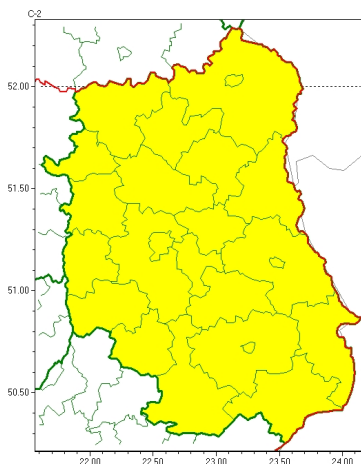

Zasięg ostrzeżeń w województwie

Silny mróz
2025-02-17 11:29

WOJEWÓDZTWO LUBELSKIE OSTRZEŻENIA METEOROLOGICZNE ZBIORCZO NR 31 WYKAZ OBOWIĄZUJĄCYCH OSTRZEŻEŃ o godz. 11:29 dnia 17.02.2025

Zjawisko/Stopień zagrożenia	Silny mróz/1
Obszar (w nawiasie numer ostrzeżenia dla powiatu)	powiaty: bialski(17), Biała Podlaska(17), biłgorajski(21), Chełm(15), chełmski(15), hrubieszowski(19), janowski(21), krasnostawski(18), kraśnicki(21), lubartowski(16), lubelski(17), Lublin(17), łączyński(15), łukowski(16), opolski(18), parczewski(15), puławski(16), radzyński(15), rycki(16), świdnicki(17), tomaszowski(21), włodawski(15), zamojski(21), Zamość(21)
Ważność	od godz. 00:00 dnia 18.02.2025 do godz. 08:00 dnia 18.02.2025
Prawdopodobieństwo	80%
Przebieg	W nocy prognozuje się temperaturę minimalną od -15°C do -12°C , lokalnie -17°C . Wiatr słaby o średniej prędkości do 5 km/h.
SMS	IMGW-PIB OSTRZEGA: MRÓZ/1 lubelskie (wszystkie powiaty) od 00:00/18.02 do 08:00/18.02.2025 temp. min -17 st, wiatr 5 km/h. Dotyczy powiatów: wszystkie powiaty.
RSO	Woj. lubelskie (wszystkie powiaty), IMGW-PIB wydał ostrzeżenie pierwszego stopnia o silnych mrozach
Uwagi	Brak.