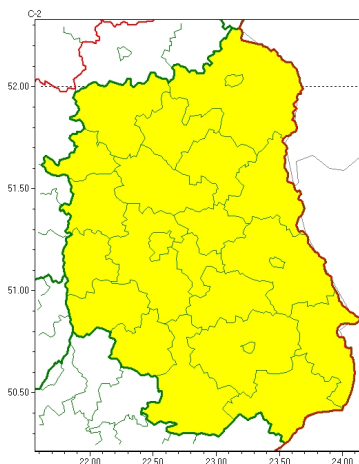

### Zasięg ostrzeżeń w województwie

Przymrozki  
2025-03-25 11:27

## **WOJEWÓDZTWO LUBELSKIE** **OSTRZEŻENIA METEOROLOGICZNE ZBIORCZO NR 42** **WYKAZ OBOWIĄZUJĄCYCH OSTRZEŻEŃ** **o godz. 11:27 dnia 25.03.2025**

Zjawisko/Stopień zagrożenia	Przymrozki/1
Obszar (w nawiasie numer ostrzeżenia dla powiatu)	powiaty: bialski(23), Biała Podlaska(23), biłgorajski(28), Chełm(22), chełmski(22), hrubieszowski(26), janowski(28), krasnostawski(25), kraśnicki(28), lubartowski(23), lubelski(24), Lublin(24), łączyński(22), łukowski(23), opolski(25), parczewski(22), puławski(23), radzyński(22), rycki(23), świdnicki(24), tomaszowski(28), włodawski(22), zamojski(28), Zamość(28)
Ważność	od godz. 23:00 dnia 25.03.2025 do godz. 07:30 dnia 26.03.2025
Prawdopodobieństwo	80%
Przebieg	Prognozowany jest spadek temperatury powietrza do około -1°C, przy gruncie do -3°C.
SMS	IMGW-PIB OSTRZEGA: PRZYMROZKI/1 lubelskie (wszystkie powiaty) od 23:00/25.03 do 07:30/26.03.2025 temp. min -1 st., przy gruncie -3 st. Dotyczy powiatów: wszystkie powiaty.
RSO	Woj. lubelskie (wszystkie powiaty), IMGW-PIB wydał ostrzeżenie pierwszego stopnia o przymrozkach
Uwagi	Brak.