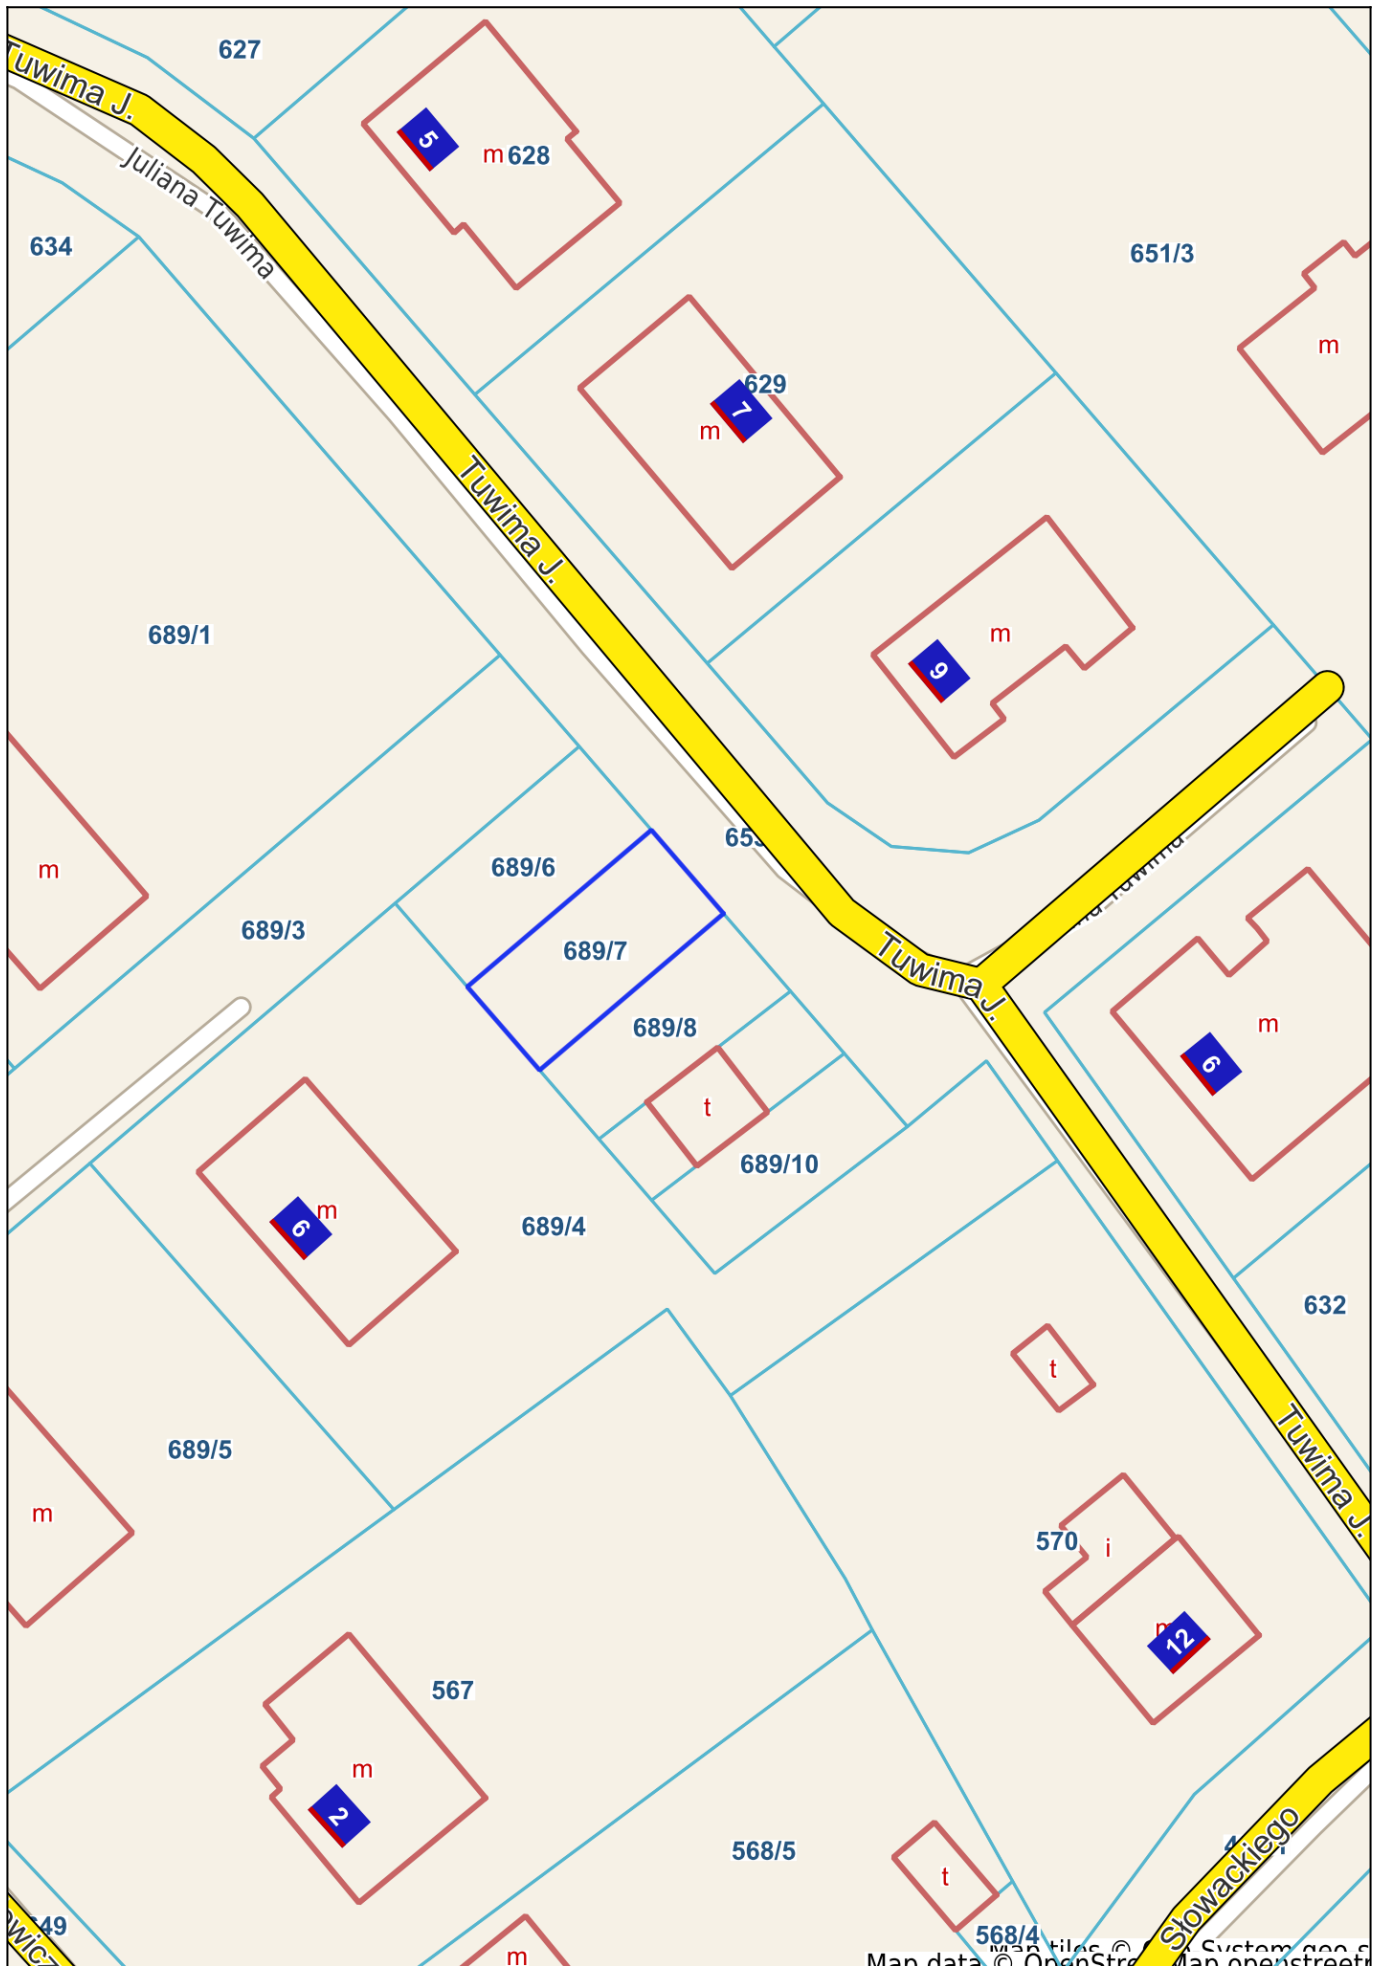

Jedlina-Zdrój - System Informacji Przestrzennej

skala 1 : 500

Map data © OpenStreetMap contributors, Imagery © Mapbox