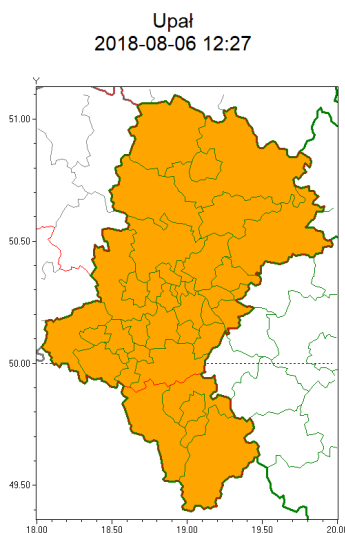

Zasięg ostrzeżeń w województwie

WOJEWÓDZTWO LUBUSKIE
OSTRZEŻENIA METEOROLOGICZNE ZBIORCZO NR 43
WYKAZ OBSZARÓW ZUCIANYCH OSTRZEŻENIAMI
o godz. 12:27 dnia 06.08.2018

| | |
|------------------------------------|---|
| Zjawisko/Stopień zagrożenia | Upał/2 |
| Obszar | powiaty: bielski, Bielsko-Biała, cieszyński, żywiecki |
| Ważność | od godz. 12:00 dnia 07.08.2018 do godz. 20:00 dnia 10.08.2018 |
| Prawdopodobieństwo | 90% |
| Przebieg | Prognozuje się upały. Temperatura maksymalna w dzień od 30°C do 32°C. Temperatura minimalna w nocy od 18°C do 21°C. |
| SMS | IMGW-PIB OSTRZEGA: UPAŁ/2 Lubuskie (4 powiaty) od 12:00/07.08 do 20:00/10.08.2018 temp. maks 32 st, temp min 18 st. Dotyczy powiatów: bielski, Bielsko-Biała, cieszyński i żywiecki. |
| RSO | Woj. Lubuskie (4 powiaty), IMGW-PIB wydał ostrzeżenie drugiego stopnia o upałach |
| Zjawisko/Stopień zagrożenia | Upał/2 |
| Obszar | powiaty: białski, białski, Bytom, Chorzów, Częstochowa, częstochowski, Dąbrowa Górnicza, Gliwice, gliwicki, Jastrzębie-Zdrój, Jaworzno, Katowice, łódzki, lubliniecki, mikołowski, Mysłowice, myszkowski, Piekary Lubuskie, pszczyński, raciborski, Ruda Śląska, rybnicki, Rybnik, Siemianowice Lubuskie, Sosnowiec, Siewierz, tołkowiński, tarnogórski, Tychy, wodzisławski, Zabrze, zawierciański, żary |
| Ważność | od godz. 12:00 dnia 07.08.2018 do godz. 20:00 dnia 10.08.2018 |
| Prawdopodobieństwo | 90% |