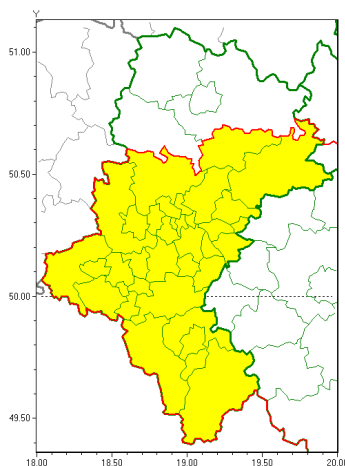

Zasięg ostrzeżeń w województwie

Burze z gradem
2018-09-04 07:04

WOJEWÓDZTWO ŁĄSKIE
OSTRZEŻENIA METEOROLOGICZNE ZBIORCZO NR 59
WYKAZ OBSZARÓW ZUCIANYCH OSTRZEŻENIAMI
o godz. 07:04 dnia 04.09.2018

Zjawisko/Stopień zagrożenia	Burze z gradem/1
Obszar	powiaty: białski, bielski, Bielsko-Biała, bieruńsko-lędziński, Bytom, Chorzów, cieszyński, Dąbrowa Górnicza, Gliwice, gliwicki, Jastrzębie-Zdrój, Jaworzno, Katowice, miasteczki, Mysłowice, myszkowski, Piekary Śląskie, pszczyński, raciborski, Ruda Śląska, rybnicki, Rybnik, Siemianowice Śląskie, Sosnowiec, wiatrychów, tarnogórski, Tychy, wodzisławski, Zabrze, zawierciański, żywiecki
Ważność	od godz. 07:05 dnia 04.09.2018 do godz. 24:00 dnia 04.09.2018
Prawdopodobieństwo	90%
Przebieg	Prognozuje się wystąpienie burz z opadami deszczu miejscami od 20 mm do 30 mm, lokalnie do 40 mm oraz porywami wiatru do 70 km/h. Miejscami może liść grad.
SMS	IMGW-PIB OSTRZEŻENIA: BURZE Z GRADEM/1 Łąskie (32 powiatów) od 07:05/04.09 do 24:00/04.09.2018 deszcz 40 mm, porywy 70 km/h. Dotyczy powiatów: białski, Bielsko-Biała, bieruńsko-lędziński, Bytom, Chorzów, cieszyński, Dąbrowa Górnicza, Gliwice, gliwicki, Jastrzębie-Zdrój, Jaworzno, Katowice, miasteczki, Mysłowice, myszkowski, Piekary Śląskie, pszczyński, raciborski, Ruda Śląska, rybnicki, Rybnik, Siemianowice Śląskie, Sosnowiec, wiatrychów, tarnogórski, Tychy, wodzisławski, Zabrze, zawierciański, żywiecki.
RSO	Woj. Łąskie (32 powiatów), IMGW-PIB wydał ostrzeżenie pierwszego stopnia o burzach z gradem

**Dyurny synoptyk
IMGW-PIB**

Szymon Poręba

Opracowanie niniejsze i jego format, jako przedmiot prawa autorskiego podlega ochronie prawnej, zgodnie z przepisami ustawy z dnia 4 lutego 1994r o prawie autorskim i prawach pokrewnych (dz. U. z 2006 r. Nr 90, poz. 631 z późn. zm.).