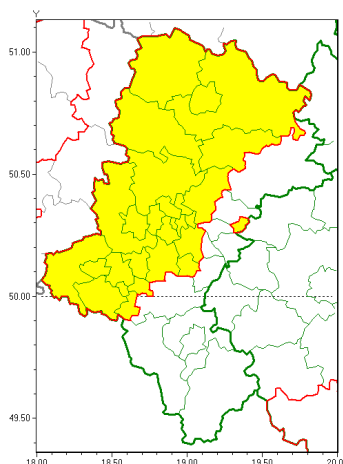

Zasięg ostrzeżeń w województwie

Opady marznące
2019-01-07 22:30

WOJEWÓDZTWO ŁĄSKIE **OSTRZEŻENIA METEOROLOGICZNE ZBIORCZO NR 8** **WYKAZ OBSZARÓW ZUCIANYCH OSTRZEŻENIAMI** **o godz. 22:30 dnia 07.01.2019**

Zjawisko/Stopień zagrożenia	Opady marznące/1
Obszar	powiaty: białski(5), Bytom(5), Chorzów(5), Częstochowa(4), częstochowski(4), Gliwice(5), gliwicki(5), Jastrzębie-Zdrój(5), Katowice(5), kłobucki(4), lubliniecki(5), mikołowski(5), myszkowski(5), Piekary Śląskie(5), raciborski(5), Ruda Śląska(5), rybnicki(5), Rybnik(5), Siemianowice Śląskie(5), wiatrychów(5), tarnogórski(5), Tychy(5), wodzisławski(5), Zabrze(5), Żory(5)
Ważność	od godz. 06:00 dnia 08.01.2019 do godz. 10:00 dnia 08.01.2019
Prawdopodobieństwo	80%
Przebieg	Prognozuje się miejscami wystąpienie słabych opadów marznącego deszczu oraz mawki powodujących gołoledź, przemieszczających się z zachodu na wschód.
SMS	IMGW-PIB OSTRZEŻENIA: MARZĄCE OPADY/1 Łąskie (25 powiatów) od 06:00/08.01 do 10:00/08.01.2019 marznące opady, drogi liskie. Dotyczy powiatów: białski, Bytom, Chorzów, Częstochowa, częstochowski, Gliwice, gliwicki, Jastrzębie-Zdrój, Katowice, kłobucki, lubliniecki, mikołowski, myszkowski, Piekary Śląskie, raciborski, Ruda Śląska, rybnicki, Rybnik, Siemianowice Śląskie, wiatrychów, tarnogórski, Tychy, wodzisławski, Zabrze i Żory.
RSO	Woj. Łąskie (25 powiatów), IMGW-PIB wydał ostrzeżenie pierwszego stopnia o opadach marzących
Uwagi	Brak.
Dyrektor synoptyk IMGW-PIB	Grzegorz Mikutel