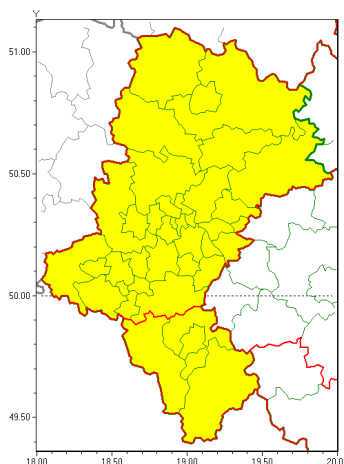

Zasięg ostrzeżeń w województwie

Przymrozki  
2020-04-07 01:43

**WOJEWÓDZTWO ŁĄSKIE**  
**OSTRZEŻENIA METEOROLOGICZNE ZBIORCZO NR 49**  
**WYKAZ OBOWIAZUJĄCYCH OSTRZEŻEŃ**  
**o godz. 01:43 dnia 07.04.2020**

Zjawisko/Stopień zagrożenia	Przymrozki/1
Obszar (w nawiasie numer ostrzeżenia dla powiatu)	powiaty: b dziński(20), bierski(20), Bytom(19), Chorzów(19), Czajkowska(22), czajkowski(23), Dąbrowa Górnicza(20), Gliwice(18), gliwicki(18), Jastrzębie-Zdrój(22), Jaworzno(21), Katowice(20), kłobucki(22), lubliniecki(20), mikołowski(21), Mysłowice(20), myszkowski(21), Piekary Śląskie(19), pszczyński(21), raciborski(19), Ruda Śląska(19), rybnicki(21), Rybnik(21), Siemianowice Śląskie(19), Sosnowiec(21), wiatryk(19), tarnogórski(20), Tychy(21), wodzisławski(21), Zabrze(19), zawierciański(21), żyry(21)
Ważność	od godz. 01:50 dnia 07.04.2020 do godz. 08:00 dnia 07.04.2020
Prawdopodobieństwo	80%
Przebieg	Prognozuje się lokalnie spadek temperatury do $-1^{\circ}\text{C}$ , a przy gruncie do $-5^{\circ}\text{C}$ .
SMS	IMGW-PIB OSTRZEŻENIA: PRZYMROZKI/1 Łąskie (32 powiatów) od 01:50/07.04 do 08:00/07.04.2020 temp. min $-1^{\circ}\text{C}$ , przy gruncie $-5^{\circ}\text{C}$ . Dotyczy powiatów: b dziński, bierski, Bytom, Chorzów, Czajkowska, czajkowski, Dąbrowa Górnicza, Gliwice, gliwicki, Jastrzębie-Zdrój, Jaworzno, Katowice, kłobucki, lubliniecki, mikołowski, Mysłowice, myszkowski, Piekary Śląskie, pszczyński, raciborski, Ruda Śląska, rybnicki, Rybnik, Siemianowice Śląskie, Sosnowiec, wiatryk, tarnogórski, Tychy, wodzisławski, Zabrze, zawierciański i żyry.
RSO	Woj. Łąskie (32 powiatów), IMGW-PIB wydał ostrzeżenie pierwszego stopnia o przymrozkach
Uwagi	Brak.