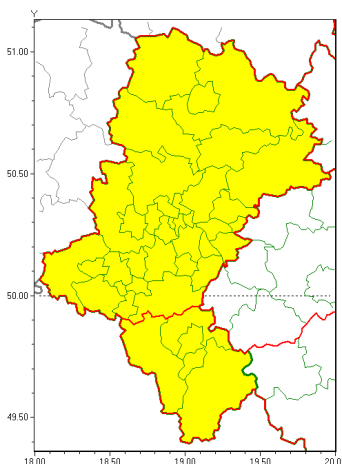

Zasięg ostrzeżeń w województwie

Przymrozki
2020-04-22 12:18

WOJEWÓDZTWO ŁĄSKIE
OSTRZEŻENIA METEOROLOGICZNE ZBIORCZO NR 59
WYKAZ OBYWATELI ZIEMSKICH OSTRZEŻENIE
o godz. 12:18 dnia 22.04.2020

Zjawisko/Stopień zagrożenia	Przymrozki/1
Obszar (w nawiasie numer ostrzeżenia dla powiatu)	powiaty: białski(27), białski(27), Bytom(26), Chorzów(26), Częstochowa(28), częstochowski(29), Dąbrowa Górnicza(27), Gliwice(25), gliwicki(25), Jastrzębie-Zdrój(29), Jaworzno(28), Katowice(27), kłobucki(28), lubliniecki(26), mikołowski(28), Mysłowice(27), myszkowski(28), Piekary Śląskie(26), pszczyński(28), raciborski(26), Ruda Śląska(26), rybnicki(28), Rybnik(28), Siemianowice Śląskie(26), Sosnowiec(28), wiochęłowice(26), tarnogórski(27), Tychy(28), wodzisławski(28), Zabrze(26), zawierciański(28), żyry(28)
Ważność	od godz. 02:00 dnia 23.04.2020 do godz. 07:00 dnia 23.04.2020
Prawdopodobieństwo	80%
Przebieg	Prognozuje się miejscami temperatur minimalnych około -1°C, a przy gruncie do -4°C.
SMS	IMGW-PIB OSTRZEŻENIA: PRZYMROZKI/1 Łąskie (32 powiatów) od 02:00/23.04 do 07:00/23.04.2020 temp. min -1 st., przy gruncie -4 st. Dotyczy powiatów: białski, białski, Bytom, Chorzów, Częstochowa, częstochowski, Dąbrowa Górnicza, Gliwice, gliwicki, Jastrzębie-Zdrój, Jaworzno, Katowice, kłobucki, lubliniecki, mikołowski, Mysłowice, myszkowski, Piekary Śląskie, pszczyński, raciborski, Ruda Śląska, rybnicki, Rybnik, Siemianowice Śląskie, Sosnowiec, wiochęłowice, tarnogórski, Tychy, wodzisławski, Zabrze, zawierciański i żyry.
RSO	Woj. Łąskie (32 powiatów), IMGW-PIB wydał ostrzeżenie pierwszego stopnia o przymrozkach
Uwagi	Brak.