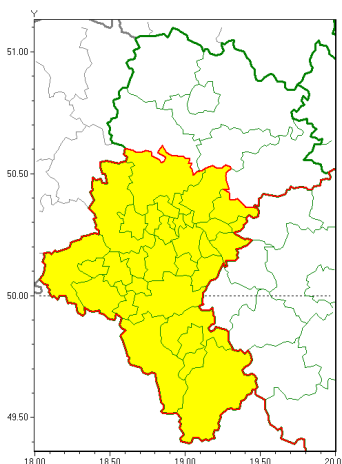

Zasięg ostrzeżeń w województwie

Intensywne opady deszczu
2020-05-13 11:54

WOJEWÓDZTWO ŁÓDZKIE
OSTRZEŻENIA METEOROLOGICZNE ZBIORCZO NR 71
WYKAZ OBYWÓW ZUJACZYCH OSTRZEŻENIE
o godz. 11:54 dnia 13.05.2020

Zjawisko/Stopień zagrożenia	Intensywne opady deszczu/1
Obszar (w nawiasie numer ostrzeżenia dla powiatu)	powiaty: białski(32), bielski(47), Bielsko-Biała(46), bieruńsko-lędziński(32), Bytom(31), Chorzów(31), cieszyński(54), Dąbrowa Górnicza(32), Gliwice(30), gliwicki(30), Jastrzębie-Zdrój(34), Jaworzno(33), Katowice(32), mikołowski(33), Mysłowice(32), Piekary Śląskie(31), pszczyński(33), raciborski(31), Ruda Śląska(31), rybnicki(33), Rybnik(33), Siemianowice Śląskie(31), Sosnowiec(33), wiatrychłowski(31), tarnogórski(32), Tychy(33), wodzisławski(33), Zabrze(31), żyry(33), żywiecki(58)
Ważność	od godz. 20:00 dnia 13.05.2020 do godz. 08:00 dnia 14.05.2020
Prawdopodobieństwo	80%
Przebieg	Prognozuje się wystąpienie opadów deszczu okresami o natężeniu umiarkowanym. Prognozowana wysokość opadów za okres ważności Ostrzeżenia - miejscami od 25 mm do 35 mm.
SMS	IMGW-PIB OSTRZEŻENIA: DESZCZ/1 Łódzkie (30 powiatów) od 20:00/13.05 do 08:00/14.05.2020 35 mm. Dotyczy powiatów: białski, bielski, Bielsko-Biała, bieruńsko-lędziński, Bytom, Chorzów, cieszyński, Dąbrowa Górnicza, Gliwice, gliwicki, Jastrzębie-Zdrój, Jaworzno, Katowice, mikołowski, Mysłowice, Piekary Śląskie, pszczyński, raciborski, Ruda Śląska, rybnicki, Rybnik, Siemianowice Śląskie, Sosnowiec, wiatrychłowski, tarnogórski, Tychy, wodzisławski, Zabrze, żyry i żywiecki.
RSO	Woj. Łódzkie (30 powiatów), IMGW-PIB wydał ostrzeżenie pierwszego stopnia o intensywnych opadach deszczu