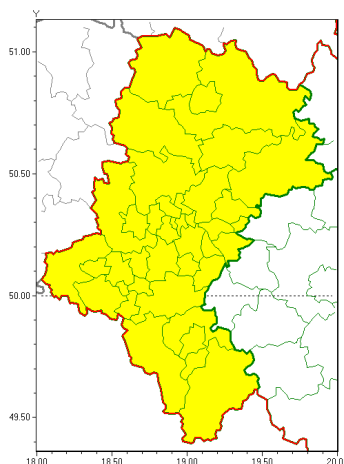

Zasięg ostrzeżeń w województwie

Burze z gradem  
2020-05-25 07:03

**WOJEWÓDZTWO ŁÓDZKIE**  
**OSTRZEŻENIA METEOROLOGICZNE ZBIORCZO NR 79**  
**WYKAZ OBSZARÓW ZUJCIANYCH OSTRZEŻENIAMI**  
**o godz. 07:03 dnia 25.05.2020**

Zjawisko/Stopień zagrożenia	Burze z gradem/1
Obszar (w nawiasie numer ostrzeżenia dla powiatu)	powiaty: białski(35), bielski(52), Bielsko-Biała(51), bieruńsko-lędziński(35), Bytom(34), Chorzów(34), cieszyński(59), Czestochowa(34), częstochowski(36), Dąbrowa Górnicza(35), Gliwice(33), gliwicki(33), Jastrzębie-Zdrój(37), Jaworzno(36), Katowice(35), kłobucki(35), lubliniecki(33), mikołowski(36), Mysłowice(35), myszkowski(35), Piekary Śląskie(34), pszczyński(36), raciborski(34), Ruda Śląska(34), rybnicki(36), Rybnik(36), Siemianowice Śląskie(34), Sosnowiec(36), Siewierz(34), tarnogórski(36), Tychy(36), wodzisławski(36), Zabrze(34), zawierciański(35), żary(36), żywiecki(63)
Ważność	od godz. 11:00 dnia 25.05.2020 do godz. 22:00 dnia 25.05.2020
Prawdopodobieństwo	80%
Przebieg	Prognozuje się wystąpienie burz z opadami deszczu miejscami od 20 mm do 30 mm oraz porywami wiatru do 60 km/h. Miejscami może liwy grad.
SMS	IMGW-PIB OSTRZEŻENIA: BURZE Z GRADEM/1 Łódzkie (wszystkie powiaty) od 11:00/25.05 do 22:00/25.05.2020 deszcz 30 mm, porywy 60 km/h. Dotyczy powiatów: wszystkie powiaty.
RSO	Woj. Łódzkie (wszystkie powiaty), IMGW-PIB wydał ostrzeżenie pierwszego stopnia o burzach z gradem
Uwagi	Brak.
Dyrektor synoptyk IMGW-PIB	Piotr Wałach