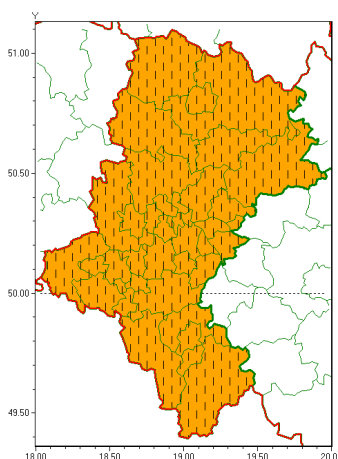

Zasięg ostrzeżeń w województwie

Burze z gradem  
2020-06-18 12:06

**WOJEWÓDZTWO ŁĄSKIE**  
**OSTRZEŻENIA METEOROLOGICZNE ZBIORCZO NR 96**  
**WYKAZ OBYWATELI ZUCIANYCH OSTRZEŻENIAMI**  
**o godz. 12:06 dnia 18.06.2020**

Zjawisko/Stopień zagrożenia	Burze z gradem/2 ZMIANA
Obszar (w nawiasie numer ostrzeżenia dla powiatu)	powiaty: białski(43), bielski(63), Bielsko-Biała(62), bieruńsko-ląski(43), Bytom(42), Chorzów(42), cieszyński(70), Czajkowska(42), czajkowski(44), Dąbrowa Górnicza(43), Gliwice(41), gliwicki(41), Jastrzębie-Zdrój(45), Jaworzno(44), Katowice(43), kłobucki(43), lubliniecki(41), mikołowski(44), Mysłowice(43), myszkowski(43), Piekary Śląskie(42), pszczyński(44), raciborski(42), Ruda Śląska(42), rybnicki(44), Rybnik(44), Siemianowice Śląskie(42), Sosnowiec(44), wiatrowice(42), tarnogórski(44), Tychy(44), wodzisławski(44), Zabrze(42), zawierciański(43), żyry(44), żywiecki(74)
Ważność	od godz. 12:05 dnia 18.06.2020 do godz. 23:00 dnia 18.06.2020
Prawdopodobieństwo	90%
Przebieg	Miejscami prognozuje się burze z gradem i z opadami deszczu od 30 mm, lokalnie do 50 mm oraz porywami wiatru do 90 km/h.
SMS	IMGW-PIB OSTRZEŻENIA: BURZE Z GRADEM/2 Łąskie (wszystkie powiaty) od 12:05/18.06 do 23:00/18.06.2020 deszcz 50 mm, porywy 90 km/h. Dotyczy powiatów: wszystkie powiaty.
RSO	Woj. Łąskie (wszystkie powiaty), IMGW-PIB wydał ostrzeżenie drugiego stopnia o burzach z gradem
Uwagi	Brak.
Dyrektor synoptyk IMGW-PIB	Marek Kurowski