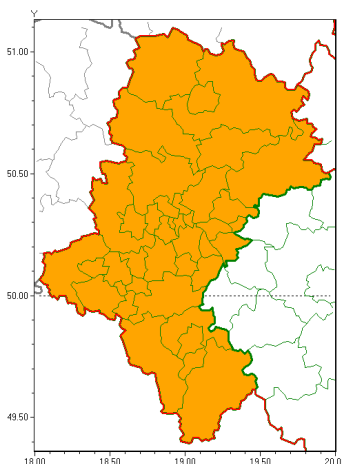

Zasięg ostrzeżeń w województwie

Burze z gradem
2020-06-26 07:22

WOJEWÓDZTWO ŁĄSKIE
OSTRZEŻENIA METEOROLOGICZNE ZBIORCZO NR 107
WYKAZ OBIĘTOŚCI ZUSZYCH OSTRZEŻEŃ
o godz. 07:22 dnia 26.06.2020

Zjawisko/Stopień zagrożenia	Burze z gradem/2
Obszar (w nawiasie numer ostrzeżenia dla powiatu)	powiaty: białski(48), bielski(69), Bielsko-Biała(68), bieruńsko-ląski(48), Bytom(48), Chorzów(47), cieszyński(76), Czajkowska(47), czajkowski(49), Dąbrowa Górnicza(48), Gliwice(46), gliwicki(46), Jastrzębie-Zdrój(50), Jaworzno(49), Katowice(48), kłobucki(49), lubliniecki(47), mikołowski(49), Mysłowice(48), myszkowski(48), Piekary Śląskie(47), pszczyński(50), raciborski(47), Ruda Śląska(47), rybnicki(49), Rybnik(49), Siemianowice Śląskie(47), Sosnowiec(49), Siewierz(47), tarnogórski(50), Tychy(49), wodzisławski(49), Zabrze(48), zawierciański(48), żywiecki(80)
Ważność	od godz. 12:00 dnia 26.06.2020 do godz. 03:00 dnia 27.06.2020
Prawdopodobieństwo	80%
Przebieg	Prognozuje się wystąpienie burz z opadami deszczu miejscami od 30 mm do 50 mm, lokalnie do 60 mm oraz porywami wiatru do 90 km/h. Miejscami grad.
SMS	IMGW-PIB OSTRZEGA: BURZE Z GRADEM/2 Łąskie (wszystkie powiaty) od 12:00/26.06 do 03:00/27.06.2020 deszcz 60 mm, porywy 90 km/h. Dotyczy powiatów: wszystkie powiaty.
RSO	Woj. Łąskie (wszystkie powiaty), IMGW-PIB wydał ostrzeżenie drugiego stopnia o burzach z gradem
Uwagi	Brak.
Dyrektor synoptyk IMGW-PIB	Monika Kaseja