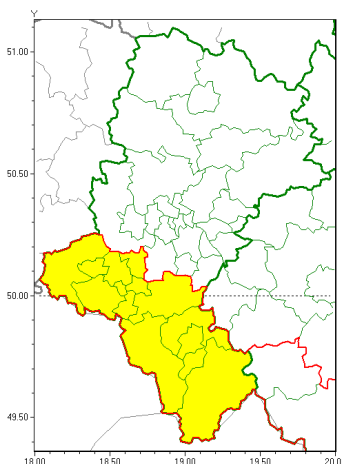

Zasięg ostrzeżeń w województwie

Oblodzenie  
2020-11-23 17:44

**WOJEWÓDZTWO ŁĄSKIE**  
**OSTRZEŻENIA METEOROLOGICZNE ZBIORCZO NR 187**  
**WYKAZ OBLODZENIA I ZASIĘGU OSTRZEŻENIA**  
**o godz. 17:44 dnia 23.11.2020**

Zjawisko/Stopień zagrożenia	Oblodzenie/1
Obszar (w nawiasie numer ostrzeżenia dla powiatu)	powiaty: bielski(115), Bielsko-Biała(114), cieszyński(120), Jastrzębie-Zdrój(91), pszczyński(92), raciborski(86), rybnicki(89), Rybnik(89), wodzisławski(89), żyry(88), żywiecki(124)
Ważność	od godz. 18:30 dnia 23.11.2020 do godz. 08:00 dnia 24.11.2020
Prawdopodobieństwo	80%
Przebieg	Prognozuje się zamarzanie mokrej nawierzchni dróg i chodników po opadach deszczu i deszczu ze śniegiem. Temperatura minimalna około -1°C temperatura minimalna gruntu około -3°C.
SMS	IMGW-PIB OSTRZEŻENIA: OBLODZENIE/1 Łąskie (11 powiatów) od 18:30/23.11 do 08:00/24.11.2020 temp. min. od -2 st. do 0 st., przy gruncie do -3 st., łąskie. Dotyczy powiatów: bielski, Bielsko-Biała, cieszyński, Jastrzębie-Zdrój, pszczyński, raciborski, rybnicki, Rybnik, wodzisławski, żyry i żywiecki.
RSO	Woj. Łąskie (11 powiatów), IMGW-PIB wydał ostrzeżenie pierwszego stopnia o oblodzeniu
Uwagi	Brak.
Dyrektor synoptyk IMGW-PIB	Adam Michniewski