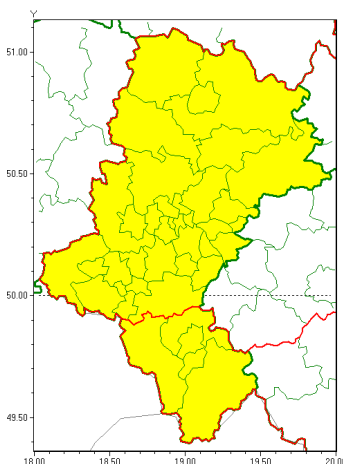

Zasięg ostrzeżeń w województwie

Opady marznące
2020-12-09 13:52

WOJEWÓDZTWO LUBUSKIE
OSTRZEŻENIA METEOROLOGICZNE ZBIORCZO NR 198
WYKAZ OBSZARÓW ZUCIANYCH OSTRZEŻENIAMI
o godz. 13:52 dnia 09.12.2020

Zjawisko/Stopień zagrożenia	Opady marznące/1
Obszar (w nawiasie numer ostrzeżenia dla powiatu)	powiaty: bielski(120), Bielsko-Biała(119), cieszyński(125), ywiecki(129)
Ważność	od godz. 04:00 dnia 10.12.2020 do godz. 12:00 dnia 10.12.2020
Prawdopodobieństwo	80%
Przebieg	Prognozuje się miejscami wystąpienie słabych opadów marznącego deszczu oraz mawki powodujących gołoledź.
SMS	IMGW-PIB OSTRZEŻENIA: MARZĄCE OPADY/1 Lubuskie (4 powiaty) od 04:00/10.12 do 12:00/10.12.2020 marznące opady, drogi liskie. Dotyczy powiatów: bielski, Bielsko-Biała, cieszyński i ywiecki.
RSO	Woj. Lubuskie (4 powiaty), IMGW-PIB wydał ostrzeżenie pierwszego stopnia o opadach marzących
Uwagi	Brak.
Zjawisko/Stopień zagrożenia	Opady marznące/1