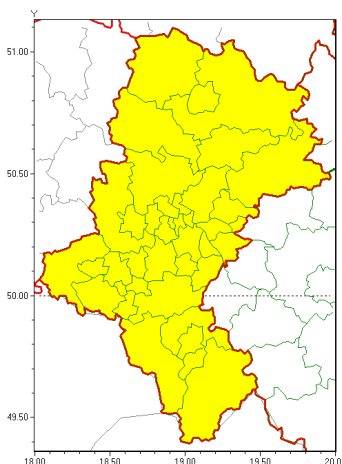

Zasięg ostrzeżeń w województwie

Opady marznące
2021-02-18 13:55

WOJEWÓDZTWO ŁĄSKIE
OSTRZEŻENIA METEOROLOGICZNE ZBIORCZO NR 42
WYKAZ OBSZARÓW ZUJCIANYCH OSTRZEŻENIAMI
o godz. 13:55 dnia 18.02.2021

Zjawisko/Stopień zagrożenia	Opady marznące/1
Obszar (w nawiasie numer ostrzeżenia dla powiatu)	powiaty: białski(25), bielski(28), Bielsko-Biała(28), bieruńsko-lędziński(23), Bytom(24), Chorzów(24), cieszyński(29), Czestochowa(21), czestochowski(21), Dąbrowa Górnicza(25), Gliwice(23), gliwicki(25), Jastrzębie-Zdrój(27), Jaworzno(24), Katowice(24), kłobucki(21), lubliniecki(21), mikołowski(24), Mysłowice(24), myszkowski(22), Piekary Śląskie(25), pszczyński(26), raciborski(26), Ruda Śląska(24), rybnicki(26), Rybnik(26), Siemianowice Śląskie(25), Sosnowiec(25), wiatryk(24), tarnogórski(24), Tychy(24), wodzisławski(27), Zabrze(24), zawierciański(21), żywiecki(28)
Ważność	od godz. 08:00 dnia 19.02.2021 do godz. 12:00 dnia 19.02.2021
Prawdopodobieństwo	80%
Przebieg	Prognozuje się miejscami wystąpienie słabych opadów marznącego deszczu powodujących gołoledź.
SMS	IMGW-PIB OSTRZEŻENIA: MARZĄCE OPADY/1 Łąskie (wszystkie powiaty) od 08:00/19.02 do 12:00/19.02.2021 marznące opady, drogi liskie. Dotyczy powiatów: wszystkie powiaty.
RSO	Woj. Łąskie (wszystkie powiaty), IMGW-PIB wydał ostrzeżenie pierwszego stopnia o opadach marzących
Uwagi	Brak.
Dyrektor synoptyk IMGW-PIB	Łukasz Harasimowicz