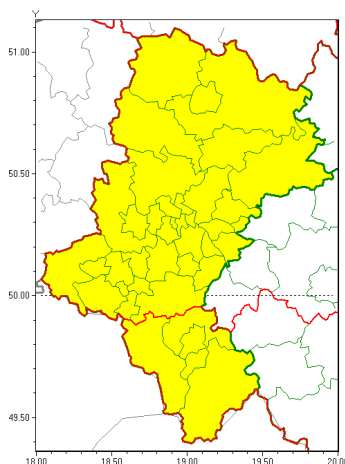

Zasięg ostrzeżeń w województwie

Przymrozki
2021-04-23 12:12

WOJEWÓDZTWO ŁĄSKIE
OSTRZEŻENIA METEOROLOGICZNE ZBIORCZO NR 82
WYKAZ OBSZARÓW ZUCIANYCH OSTRZEŻENIAMI
o godz. 12:12 dnia 23.04.2021

Zjawisko/Stopień zagrożenia	Przymrozki/1
Obszar (w nawiasie numer ostrzeżenia dla powiatu)	powiaty: bielski(53), Bielsko-Biała(52), cieszyński(57), żywiecki(56)
Ważność	od godz. 21:00 dnia 23.04.2021 do godz. 10:00 dnia 27.04.2021
Prawdopodobieństwo	80%
Przebieg	Miejscami prognozowany jest spadek temperatury powietrza do około -2°C, przy gruncie do -5°C. Temperatura maksymalna przewidywana od 5°C do 8°C.
SMS	IMGW-PIB OSTRZEGA: PRZYMROZKI/1 Łąskie (4 powiaty) od 21:00/23.04 do 10:00/27.04.2021 temp. min. -2 st., przy gruncie -5 st. temp. maks. 5-8 st. Dotyczy powiatów: bielski, Bielsko-Biała, cieszyński i żywiecki.
RSO	Woj. Łąskie (4 powiaty), IMGW-PIB wydał ostrzeżenie pierwszego stopnia o przymrozkach
Uwagi	Brak.
Zjawisko/Stopień zagrożenia	Przymrozki/1
Obszar (w nawiasie numer ostrzeżenia dla powiatu)	powiaty: białski(41), bieruńsko-lędziński(39), Bytom(39), Chorzów(39), Częstochowa(38), częstochowski(38), Dąbrowa Górnicza(41), Gliwice(38), gliwicki(40), Jastrzębie-Zdrój(45), Jaworzno(41), Katowice(40), kłobucki(36), lubliniecki(36), mikołowski(40), Mysłowice(40), myszkowski(39), Piekary Łąskie(40), pszczyński(44), raciborski(44), Ruda Łąska(39), rybnicki(43), Rybnik(43), Siemianowice Łąskie(40), Sosnowiec(41), wiatchłowice(39), tarnogórski(39), Tychy(40), wodzisławski(45), Zabrze(39), zawierciański(38), żyry(43)