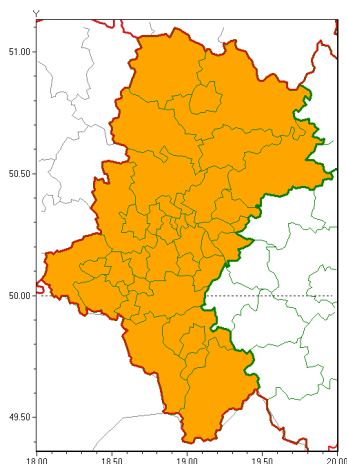

Zasięg ostrzeżeń w województwie

Burze z gradem
2021-06-22 07:24

Upał
2021-06-22 07:24

WOJEWÓDZTWO Ł SKIE
OSTRZE ŃENIA METEOROLOGICZNE ZBIORCZO NR 102
WYKAZ OBOWI ZUJ CYCH OSTRZE ŃE
o godz. 07:24 dnia 22.06.2021

Zjawisko/Stopie Ń zagrożenia	Burze z gradem/2
Obszar (w nawiasie numer ostrze Ńenia dla powiatu)	powiaty: b dŃi ski(53), bielski(68), Bielsko-Biała(67), bieru sko-l dŃi ski(52), Bytom(50), Chorzów(50), cieszy ski(73), Cz stochowa(49), cz stochowski(49), D browa Górnicza(52), Gliwice(49), gliwicki(51), Jastrz bie-Zdrój(59), Jaworzno(52), Katowice(53), kłobucki(47), lubliniecki(48), mikołowski(52), Mysłowice(51), myszkowski(50), Piekary ł ski(51), pszczy ski(58), raciborski(56), Ruda ł ska(50), rybnicki(56), Rybnik(56), Siemianowice ł ski(51), Sosnowiec(53), wi tochlówice(50), tarnogórski(50), Tychy(53), wodzisławski(58), Zabrze(50), zawiercia ski(49), ory(57), ywiecki(72)
Ważno	od godz. 11:00 dnia 22.06.2021 do godz. 24:00 dnia 22.06.2021
Prawdopodobie Ństwo	80%
Przebieg	Prognozowane s burze, którym miejscami b d towarzyszy ulewne opady deszczu od 30 mm do 50 mm, oraz porywy wiatru do 100 km/h. Miejscami grad.
SMS	IMGW-PIB OSTRZEGA: BURZE Z GRADEM/2 ł ski (wszystkie powiaty) od 11:00/22.06 do 24:00/22.06.2021 deszcz 50 mm, grad, porywy 100 km/h. Dotyczy powiatów: wszystkie powiaty.
RSO	Woj. ł ski (wszystkie powiaty), IMGW-PIB wydał ostrze Ńenie drugiego stopnia o burzach z gradem
Uwagi	Brak.
Zjawisko/Stopie Ń zagrożenia	Upał/2