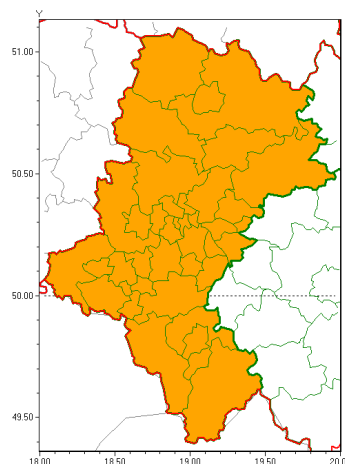

Zasięg ostrzeżeń w województwie

Burze z gradem
2021-06-22 07:24

Upał
2021-06-22 07:24

WOJEWÓDZTWO Ł SKIE
OSTRZE ŃENIA METEOROLOGICZNE ZBIORCZO NR 102
WYKAZ OBOWI ZUJ CYCH OSTRZE ŃE
o godz. 07:24 dnia 22.06.2021

Zjawisko/Stopie Ń zagrożenia	Burze z gradem/2
Obszar (w nawiasie numer ostrze Ńenia dla powiatu)	powiaty: b dŃi ski(53), bielski(68), Bielsko-Biała(67), bieru sko-l dŃi ski(52), Bytom(50), Chorzów(50), cieszy ski(73), Cz stochowa(49), cz stochowski(49), D browa Górnicza(52), Gliwice(49), gliwicki(51), Jastrz bie-Zdrój(59), Jaworzno(52), Katowice(53), kłobucki(47), lubliniecki(48), mikołowski(52), Mysłowice(51), myszkowski(50), Piekary ł ski(51), pszczy ski(58), raciborski(56), Ruda ł ska(50), rybnicki(56), Rybnik(56), Siemianowice ł ski(51), Sosnowiec(53), wi tochlówice(50), tarnogórski(50), Tychy(53), wodzisławski(58), Zabrze(50), zawiercia ski(49), ory(57), ywiecki(72)
Ważno	od godz. 11:00 dnia 22.06.2021 do godz. 24:00 dnia 22.06.2021
Prawdopodobie Ństwo	80%
Przebieg	Prognozowane s burze, którym miejscami b d towarzyszy ulewne opady deszczu od 30 mm do 50 mm, oraz porywy wiatru do 100 km/h. Miejscami grad.
SMS	IMGW-PIB OSTRZEGA: BURZE Z GRADEM/2 ł ski (wszystkie powiaty) od 11:00/22.06 do 24:00/22.06.2021 deszcz 50 mm, grad, porywy 100 km/h. Dotyczy powiatów: wszystkie powiaty.
RSO	Woj. ł ski (wszystkie powiaty), IMGW-PIB wydał ostrze Ńenie drugiego stopnia o burzach z gradem
Uwagi	Brak.
Zjawisko/Stopie Ń zagrożenia	Upał/2