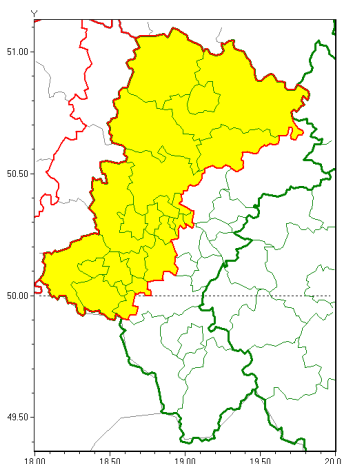

Zasięg ostrzeżeń w województwie

Opady marznące
2021-12-13 07:16

WOJEWÓDZTWO ŁĄSKIE
OSTRZEŻENIA METEOROLOGICZNE ZBIORCZO NR 183
WYKAZ OBOWIAZUJĄCYCH OSTRZEŻEŃ
o godz. 07:16 dnia 13.12.2021

Zjawisko/Stopień zagrożenia	Opady marznące/1
Obszar (w nawiasie numer ostrzeżenia dla powiatu)	powiaty: Bytom(95), Chorzów(95), Cz. stochowa(92), cz. stochowski(92), Gliwice(94), gliwicki(96), Jastrzębie-Zdrój(102), kłobucki(88), lubliniecki(91), mikołowski(96), myszkowski(93), Piekary Łąskie(97), raciborski(98), Ruda Łąska(95), rybnicki(99), Rybnik(99), Siemianowice Łąskie(96), wi. tochłowe(94), tarnogórski(94), wodzisławski(100), Zabrze(95), zory(100)
Ważność	od godz. 09:00 dnia 13.12.2021 do godz. 06:00 dnia 14.12.2021
Prawdopodobieństwo	80%
Przebieg	Prognozowane są słabe opady marznącego deszczu lub mawki powodujące gołoled.
SMS	IMGW-PIB OSTRZEŻENIA: MARZĄCE OPADY/1 Łąskie (22 powiatów) od 09:00/13.12 do 06:00/14.12.2021 marznące opady, drogi liskie. Dotyczy powiatów: Bytom, Chorzów, Cz. stochowa, cz. stochowski, Gliwice, gliwicki, Jastrzębie-Zdrój, kłobucki, lubliniecki, mikołowski, myszkowski, Piekary Łąskie, raciborski, Ruda Łąska, rybnicki, Rybnik, Siemianowice Łąskie, wi. tochłowe, tarnogórski, wodzisławski, Zabrze i zory.
RSO	Woj. Łąskie (22 powiatów), IMGW-PIB wydał ostrzeżenie pierwszego stopnia o opadach marzących
Uwagi	Brak.
Dyżurny synoptyk IMGW-PIB	Piotr Wałach