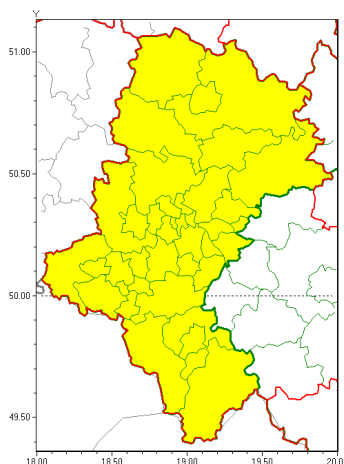

Zasięg ostrzeżeń w województwie

Gęsta mgła
2021-12-14 13:59

WOJEWÓDZTWO ŁÓDZKIE
OSTRZEŻENIA METEOROLOGICZNE ZBIORCZO NR 184
WYKAZ OBSZARÓW Z JAKIEMI OSTRZEŻENIAMI
o godz. 13:59 dnia 14.12.2021

Zjawisko/Stopień zagrożenia	Gęsta mgła/1
Obszar (w nawiasie numer ostrzeżenia dla powiatu)	powiaty: białski(98), bielski(120), Bielsko-Biała(119), bieruńsko-lędziński(97), Bytom(96), Chorzów(96), cieszyński(124), Częstochowa(93), częstochowski(93), Dąbrowa Górnicza(97), Gliwice(95), gliwicki(97), Jastrzębie-Zdrój(103), Jaworzno(98), Katowice(98), kłobucki(89), lubliniecki(92), mikołowski(97), Mysłowice(97), myszkowski(94), Piekary Śląskie(98), pszczyński(101), raciborski(99), Ruda Śląska(96), rybnicki(100), Rybnik(100), Siemianowice Śląskie(97), Sosnowiec(97), wiatryk(95), tarnogórski(95), Tychy(97), wodzisławski(101), Zabrze(96), zawierciański(92), żory(101), żywiecki(124)
Ważność	od godz. 17:00 dnia 14.12.2021 do godz. 10:00 dnia 15.12.2021
Prawdopodobieństwo	80%
Przebieg	Prognozuje się gęste mgły w zasięgu których widzialność wynosi miejscami od 100 m do 200 m.
SMS	IMGW-PIB OSTRZEŻENIA: MGŁA/1 Łódzkie (wszystkie powiaty) od 17:00/14.12 do 10:00/15.12.2021 widzialność 100 m. Dotyczy powiatów: wszystkie powiaty.
RSO	Woj. Łódzkie (wszystkie powiaty), IMGW-PIB wydał ostrzeżenie pierwszego stopnia o silnych mgłach
Uwagi	Brak.
Dyrektor synoptyk IMGW-PIB	Łukasz Kiełt