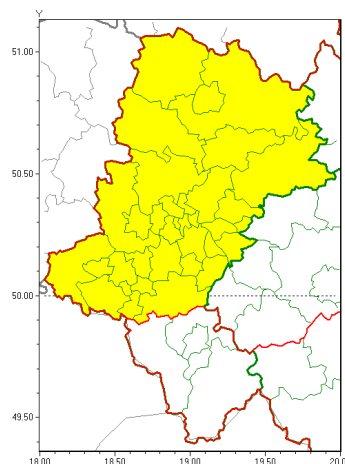

### Zasięg ostrzeżeń w województwie

Intensywne opady śniegu  
2021-12-20 11:43

Oblodzenie  
2021-12-20 11:43

**WOJEWÓDZTWO ŁĄSKIE**  
**OSTRZEŻENIA METEOROLOGICZNE ZBIORCZO NR 193**  
**WYKAZ OBLÓDZENIA I INNYCH ZWIĄZANYCH OSTRZEŻEŃ**  
**o godz. 11:43 dnia 20.12.2021**

Zjawisko/Stopień zagrożenia	Oblodzenie/1
Obszar (w nawiasie numer ostrzeżenia dla powiatu)	powiaty: białski(101), bieruńsko-lącki(100), Bytom(99), Chorzów(99), Częstochowa(96), częstochowski(96), Dąbrowa Górnicza(100), Gliwice(98), gliwicki(100), Jastrzębie-Zdrój(105), Jaworzno(101), Katowice(101), kłobucki(92), lubliniecki(95), mikołowski(100), Mysłowice(100), myszkowski(97), Piekary Śląskie(101), pszczyński(104), raciborski(101), Ruda Śląska(99), rybnicki(103), Rybnik(103), Siemianowice Śląskie(100), Sosnowiec(100), wiatchłowie(98), tarnogórski(98), Tychy(100), wodzisławski(103), Zabrze(99), zawierciański(95), żyry(104)
Ważność	od godz. 14:00 dnia 20.12.2021 do godz. 18:00 dnia 20.12.2021
Prawdopodobieństwo	85%
Przebieg	Prognozuje się zamarzanie mokrej nawierzchni dróg i chodników w trakcie i po opadach deszczu ze śniegiem i mokrego śniegu powodujące miejscami ich oblodzenie. Temperatura powietrza obniży się w trakcie trwania ostrzeżenia się do -3°C, -1°C. Ujemna temperatura powietrza (od -4°C do -1°C) utrzyma się przez około dwie doby.
SMS	IMGW-PIB OSTRZEŻENIA: OBLÓDZENIE/1 Łąskie (32 powiatów) od 14:00/20.12 do 18:00/20.12.2021 temp. od -3 st. do -1 st., przy gruncie do -3 st., lisko. Dotyczy powiatów: białski, bieruńsko-lącki, Bytom, Chorzów, Częstochowa, częstochowski, Dąbrowa Górnicza, Gliwice, gliwicki, Jastrzębie-Zdrój, Jaworzno, Katowice, kłobucki, lubliniecki, mikołowski, Mysłowice, myszkowski, Piekary Śląskie, pszczyński, raciborski, Ruda Śląska, rybnicki, Rybnik, Siemianowice Śląskie, Sosnowiec, wiatchłowie, tarnogórski, Tychy, wodzisławski, Zabrze, zawierciański i żyry.