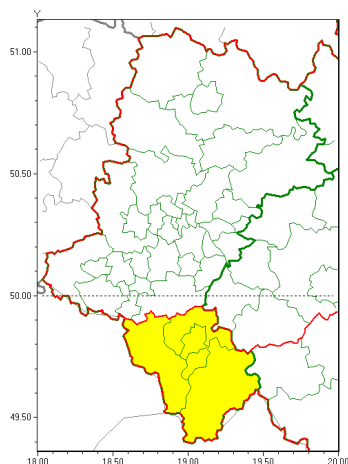

### Zasięg ostrzeżeń w województwie

Intensywne opady śniegu  
2021-12-20 11:43

Oblodzenie  
2021-12-20 11:43

**WOJEWÓDZTWO ŁĄSKIE**  
**OSTRZEŻENIA METEOROLOGICZNE ZBIORCZO NR 193**  
**WYKAZ OBLÓDZENIA I INNYCH ZWIĄZANYCH OSTRZEŻEŃ**  
**o godz. 11:43 dnia 20.12.2021**

Zjawisko/Stopień zagrożenia	Oblodzenie/1
Obszar (w nawiasie numer ostrzeżenia dla powiatu)	powiaty: białski(101), bieruńsko-lącki(100), Bytom(99), Chorzów(99), Częstochowa(96), częstochowski(96), Dąbrowa Górnicza(100), Gliwice(98), gliwicki(100), Jastrzębie-Zdrój(105), Jaworzno(101), Katowice(101), kłobucki(92), lubliniecki(95), mikołowski(100), Mysłowice(100), myszkowski(97), Piekary Śląskie(101), pszczyński(104), raciborski(101), Ruda Śląska(99), rybnicki(103), Rybnik(103), Siemianowice Śląskie(100), Sosnowiec(100), wiatchłowie(98), tarnogórski(98), Tychy(100), wodzisławski(103), Zabrze(99), zawierciański(95), żyry(104)
Ważność	od godz. 14:00 dnia 20.12.2021 do godz. 18:00 dnia 20.12.2021
Prawdopodobieństwo	85%
Przebieg	Prognozuje się zamarzanie mokrej nawierzchni dróg i chodników w trakcie i po opadach deszczu ze śniegiem i mokrego śniegu powodujące miejscami ich oblodzenie. Temperatura powietrza obniży się w trakcie trwania ostrzeżenia się do -3°C, -1°C. Ujemna temperatura powietrza (od -4°C do -1°C) utrzyma się przez około dwie doby.
SMS	IMGW-PIB OSTRZEŻENIA: OBLÓDZENIE/1 Łąskie (32 powiatów) od 14:00/20.12 do 18:00/20.12.2021 temp. od -3 st. do -1 st., przy gruncie do -3 st., lisko. Dotyczy powiatów: białski, bieruńsko-lącki, Bytom, Chorzów, Częstochowa, częstochowski, Dąbrowa Górnicza, Gliwice, gliwicki, Jastrzębie-Zdrój, Jaworzno, Katowice, kłobucki, lubliniecki, mikołowski, Mysłowice, myszkowski, Piekary Śląskie, pszczyński, raciborski, Ruda Śląska, rybnicki, Rybnik, Siemianowice Śląskie, Sosnowiec, wiatchłowie, tarnogórski, Tychy, wodzisławski, Zabrze, zawierciański i żyry.