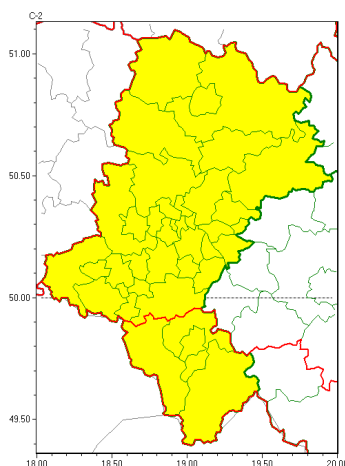

Zasięg ostrzeżeń w województwie

Oblodzenie
2022-02-11 12:23

WOJEWÓDZTWO LUBUSKIE
OSTRZEŻENIA METEOROLOGICZNE ZBIORCZO NR 44
WYKAZ OBSZARÓW ZUJCIANYCH OSTRZEŻENIAMI
o godz. 12:23 dnia 11.02.2022

Zjawisko/Stopień zagrożenia	Oblodzenie/1
Obszar (w nawiasie numer ostrzeżenia dla powiatu)	powiaty: bielski(28), Bielsko-Biała(28), cieszyński(32), żywiecki(33)
Ważność	od godz. 20:00 dnia 11.02.2022 do godz. 08:00 dnia 12.02.2022
Prawdopodobieństwo	80%
Przebieg	Prognozuje się zamarzanie mokrej nawierzchni dróg i chodników po opadach deszczu ze śniegiem, mokrego śniegu powodujące ich oblodzenie. Temperatura minimalna około -4°C, temperatura minimalna przy gruncie około -5°C.
SMS	IMGW-PIB OSTRZEŻENIE: OBLODZENIE/1 Lubuskie (4 powiaty) od 20:00/11.02 do 08:00/12.02.2022 temp. min. od -4 st. do -3 st., przy gruncie do -5 st., śniegiem. Dotyczy powiatów: bielski, Bielsko-Biała, cieszyński i żywiecki.
RSO	Woj. Lubuskie (4 powiaty), IMGW-PIB wydał ostrzeżenie pierwszego stopnia o oblodzeniu
Uwagi	Brak.
Zjawisko/Stopień zagrożenia	Oblodzenie/1