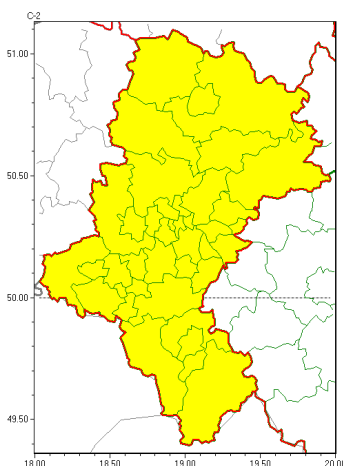

Zasięg ostrzeżeń w województwie

Przymrozki
2022-04-12 11:34

WOJEWÓDZTWO ŁĄSKIE
OSTRZEŻENIA METEOROLOGICZNE ZBIORCZO NR 64
WYKAZ OBOWIAZUJĄCYCH OSTRZEŻEŃ
o godz. 11:34 dnia 12.04.2022

Zjawisko/Stopień zagrożenia	Przymrozki/1
Obszar (w nawiasie numer ostrzeżenia dla powiatu)	powiaty: białski(31), bielski(47), Bielsko-Biała(46), bieruńsko-lędziński(29), Bytom(30), Chorzów(29), cieszyński(51), Czajkowska(31), czajkowski(31), Dąbrowa Górnicza(31), Gliwice(29), gliwicki(29), Jastrzębie-Zdrój(32), Jaworzno(29), Katowice(29), kłobucki(31), lubliniecki(30), mikołowski(29), Mysłowice(29), myszkowski(31), Piekary Śląskie(30), pszczyński(33), raciborski(31), Ruda Śląska(29), rybnicki(31), Rybnik(31), Siemianowice Śląskie(30), Sosnowiec(30), wiatryk(29), tarnogórski(30), Tychy(29), wodzisławski(32), Zabrze(29), zawierciański(31), żywiecki(51)
Ważność	od godz. 23:00 dnia 12.04.2022 do godz. 08:00 dnia 13.04.2022
Prawdopodobieństwo	75%
Przebieg	Miejscami prognozowany jest spadek temperatury powietrza do około -1°C, przy gruncie do -3°C.
SMS	IMGW-PIB OSTRZEŻENIA: PRZYMROZKI/1 Łąskie (wszystkie powiaty) od 23:00/12.04 do 08:00/13.04.2022 temp. min -1 st., przy gruncie -3 st. Dotyczy powiatów: wszystkie powiaty.
RSO	Woj. Łąskie (wszystkie powiaty), IMGW-PIB wydał ostrzeżenie pierwszego stopnia o przymrozkach
Uwagi	Brak.
Dyrektor synoptyk IMGW-PIB	Tadeusz Stolarczyk