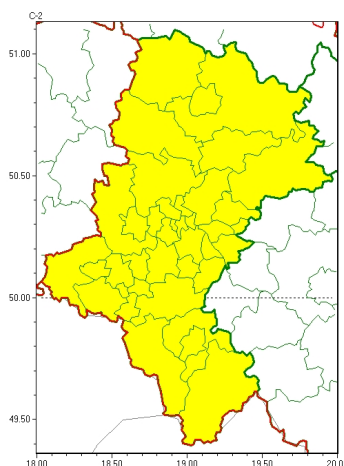

Zasięg ostrzeżeń w województwie

Burze z gradem
2023-07-24 05:42

WOJEWÓDZTWO ŁÓDZKIE
OSTRZEŻENIA METEOROLOGICZNE ZBIORCZO NR 173
WYKAZ OBYWÓW ZUJACZYCYCH OSTRZEŻENIE
o godz. 05:42 dnia 24.07.2023

Zjawisko/Stopień zagrożenia	Burze z gradem/1
Obszar (w nawiasie numer ostrzeżenia dla powiatu)	powiaty: białski(57), bielski(83), Bielsko-Biała(78), bieruńsko-lędziński(58), Bytom(55), Chorzów(54), cieszyński(89), Czestochowa(53), czestochowski(53), Dąbrowa Górnicza(57), Gliwice(53), gliwicki(53), Jastrzębie-Zdrój(60), Jaworzno(55), Katowice(54), kłobucki(54), lubliniecki(53), mikołowski(55), Mysłowice(54), myszkowski(56), Piekary Śląskie(55), pszczyński(62), raciborski(53), Ruda Śląska(53), rybnicki(56), Rybnik(56), Siemianowice Śląskie(55), Sosnowiec(54), wiatrychów(53), tarnogórski(56), Tychy(59), wodzisławski(55), Zabrze(55), zawierciański(60), żywiecki(88)
Ważność	od godz. 14:00 dnia 24.07.2023 do godz. 05:00 dnia 25.07.2023
Prawdopodobieństwo	80%
Przebieg	Prognozowane są burze, którym miejscami będą towarzyszyć silne opady deszczu od 10 mm do 25 mm, wieczorem i w nocy lokalnie do 35 mm oraz porywy wiatru do 85 km/h. Miejscami grad.
SMS	IMGW-PIB OSTRZEŻENIA: BURZE Z GRADEM/1 Łódzkie (wszystkie powiaty) od 14:00/24.07 do 05:00/25.07.2023 deszcz 35 mm, grad, porywy 85 km/h. Dotyczy powiatów: wszystkie powiaty.
RSO	Woj. Łódzkie (wszystkie powiaty), IMGW-PIB wydał ostrzeżenie pierwszego stopnia o burzach z gradem
Uwagi	Brak.