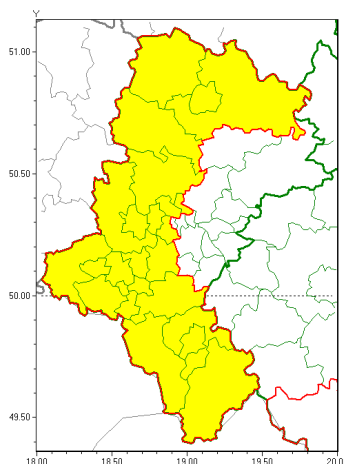

### Zasięg ostrzeżeń w województwie

Intensywne opady śniegu  
2021-11-26 06:52

**WOJEWÓDZTWO ŁĄSKIE**  
**OSTRZEŻENIA METEOROLOGICZNE ZBIORCZO NR 172**  
**WYKAZ OBIĘTOŚCI I CZASU TRWAŃ OSTRZEŻEŃ**  
**o godz. 06:52 dnia 26.11.2021**

Zjawisko/Stopień zagrożenia	Intensywne opady śniegu/1
Obszar (w nawiasie numer ostrzeżenia dla powiatu)	powiaty: bielski(112), Bielsko-Biała(111), Bytom(89), cieszyński(117), Cz. stochowa(85), cz. stochowski(85), Gliwice(88), gliwicki(90), Jastrzębie-Zdrój(97), kłobucki(82), lubliniecki(85), mikołowski(90), Piekary Śląskie(91), pszczyński(96), raciborski(93), Ruda Śląska(89), rybnicki(94), Rybnik(94), tarnogórski(88), wodzisławski(95), Zabrze(89), Żory(95), żywiecki(116)
Ważność	od godz. 16:00 dnia 26.11.2021 do godz. 04:00 dnia 27.11.2021
Prawdopodobieństwo	80%
Przebieg	Prognozowane silne opady śniegu powodujące miejscami przyrost pokrywy śnieżnej o 10 cm.
SMS	IMGW-PIB OSTRZEŻENIA: NIEG/1 Łąskie (23 powiatów) od 16:00/26.11 do 04:00/27.11.2021 przyrost pokrywy 10 cm. Dotyczy powiatów: bielski, Bielsko-Biała, Bytom, cieszyński, Cz. stochowa, cz. stochowski, Gliwice, gliwicki, Jastrzębie-Zdrój, kłobucki, lubliniecki, mikołowski, Piekary Śląskie, pszczyński, raciborski, Ruda Śląska, rybnicki, Rybnik, tarnogórski, wodzisławski, Zabrze, Żory i żywiecki.
RSO	Woj. Łąskie (23 powiatów), IMGW-PIB wydał ostrzeżenie pierwszego stopnia o intensywnych opadach śniegu
Uwagi	Brak.
Dyrektor synoptyk IMGW-PIB	Małgorzata Koper