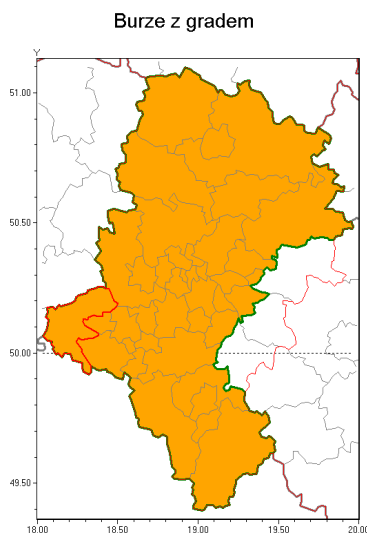

Zasięg ostrzeżenia w województwie

Ostrzeżenie meteorologiczne Nr 4

Nazwa biura	IMGW-PIB Biuro Prognoz Meteorologicznych w Krakowie
Zjawisko/stopień zagrożenia	Burze z gradem/ 2
Obszar	województwo łódzkie powiat raciborski
Ważność	od godz. 14:00 dnia 21.06.2018 do godz. 02:00 dnia 22.06.2018
Przebieg	Prognozuje się wystąpienie burz z opadami deszczu miejscami od 25 mm do 40 mm, lokalnie do 50 mm oraz porywami wiatru do 100 km/h. Miejscami grad.
Prawdopodobieństwo wystąpienia zjawiska(%)	80%
Uwagi	Brak.
Dyrektor synoptyk IMGW-PIB	Monika Kaseja
Godzina i data wydania	godz. 07:44 dnia 21.06.2018
SMS	IMGW-PIB OSTRZEŻENIE: BURZE Z GRADEM/2 łódzkie/raciborski od 14:00/21.06 do 02:00/22.06.2018 deszcz 50 mm, porywy 100 km/h