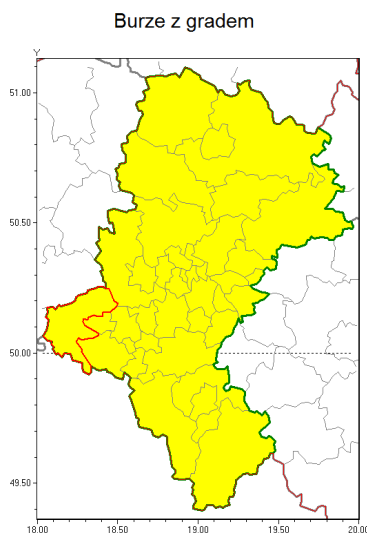

Zasięg ostrzeżenia w województwie

Ostrzeżenie meteorologiczne Nr 12

Nazwa biura	IMGW-PIB Biuro Prognoz Meteorologicznych w Krakowie
Zjawisko/stopień zagrożenia	Burze z gradem/ 1
Obszar	województwo łódzkie powiat raciborski
Ważność	od godz. 11:00 dnia 27.07.2018 do godz. 20:30 dnia 27.07.2018
Przebieg	Prognozuje się wystąpienie burz z opadami deszczu miejscami od 20 mm do 30 mm, lokalnie do 40 mm oraz porywami wiatru do 70 km/h. Lokalnie możliwe grad.
Prawdopodobieństwo wystąpienia zjawiska(%)	80%
Uwagi	Brak.
Dyrektor synoptyk IMGW-PIB	Adam Dziedzic
Godzina i data wydania	godz. 07:31 dnia 27.07.2018
SMS	IMGW-PIB OSTRZEŻENIE: BURZE Z GRADEM/1 łódzkie/raciborski od 11:00/27.07 do 20:30/27.07.2018 deszcz 40 mm, porywy 70 km/h.