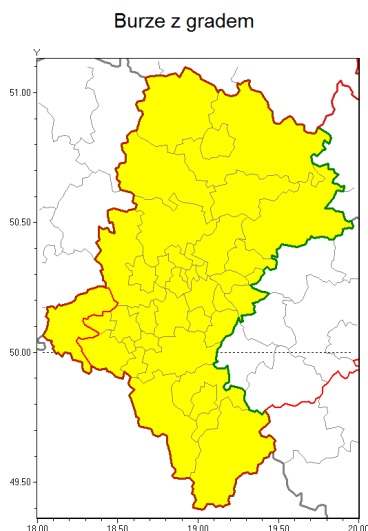

Zasięg ostrzeżenia w województwie

Ostrzeżenie meteorologiczne Nr 31

Nazwa biura	IMGW-PIB Biuro Prognoz Meteorologicznych w Krakowie
Zjawisko/stopień zagrożenia	Burze z gradem/ 1
Obszar	województwo łódzkie powiat raciborski
Ważność	od godz. 12:00 dnia 27.05.2019 do godz. 21:00 dnia 27.05.2019
Przebieg	Prognozuje się wystąpienie burz z opadami deszczu miejscami od 15 mm do 25 mm oraz porywami wiatru do 75 km/h. Miejscami możliwy grad.
Prawdopodobieństwo wystąpienia zjawiska(%)	80%
Uwagi	Brak.
Dyrektor synoptyk IMGW-PIB	Grzegorz Mikutel
Godzina i data wydania	godz. 10:50 dnia 27.05.2019
SMS	IMGW-PIB OSTRZEŻENIE: BURZE Z GRADEM/1 łódzkie/raciborski od 12:00/27.05 do 21:00/27.05.2019 deszcz 25 mm, porywy 75 km/h.