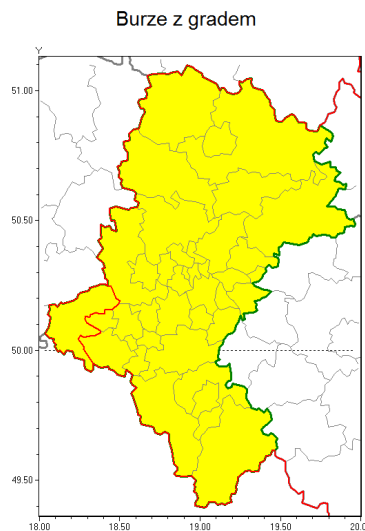

Zasięg ostrzeżenia w województwie

Ostrzeżenie meteorologiczne Nr 34

Nazwa biura	IMGW-PIB Biuro Prognoz Meteorologicznych w Krakowie
Zjawisko/stopień zagrożenia	Burze z gradem/ 1
Obszar	województwo łódzkie powiat raciborski
Ważność	od godz. 11:00 dnia 07.06.2019 do godz. 21:00 dnia 07.06.2019
Przebieg	Prognozuje się wystąpienie burz z opadami deszczu miejscami od 20 mm do 30 mm oraz porywami wiatru do 65 km/h. Miejscami możliwy grad.
Prawdopodobieństwo wystąpienia zjawiska(%)	80%
Uwagi	Brak.
Dyrektor synoptyk IMGW-PIB	Grzegorz Mikutel
Godzina i data wydania	godz. 07:37 dnia 07.06.2019
SMS	IMGW-PIB OSTRZEŻENIE: BURZE Z GRADEM/1 łódzkie/raciborski od 11:00/07.06 do 21:00/07.06.2019 deszcz 30 mm, porywy 65 km/h.