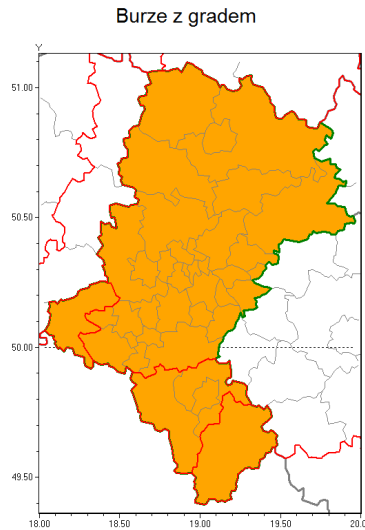

Zasięg ostrzeżenia w województwie

Ostrzeżenie meteorologiczne Nr 38

Nazwa biura	IMGW-PIB Biuro Prognoz Meteorologicznych w Krakowie
Zjawisko/stopień zagrożenia	Burze z gradem/ 2
Obszar	województwo małopolskie powiat raciborski
Ważność	od godz. 14:00 dnia 13.06.2019 do godz. 06:00 dnia 14.06.2019
Przebieg	Prognozuje się wystąpienie burz z opadami deszczu miejscami od 30 mm do 50 mm oraz porywami wiatru do 115 km/h. Miejscami grad.
Prawdopodobieństwo wystąpienia zjawiska(%)	80%
Uwagi	Brak.
Dyrektor synoptyk IMGW-PIB	Piotr Ramza
Godzina i data wydania	godz. 09:10 dnia 13.06.2019
SMS	IMGW-PIB OSTRZEŻENIE: BURZE Z GRADEM/2 małopolskie/raciborski od 14:00/13.06 do 06:00/14.06.2019 deszcz do 50 mm, porywy do 115 km/h.