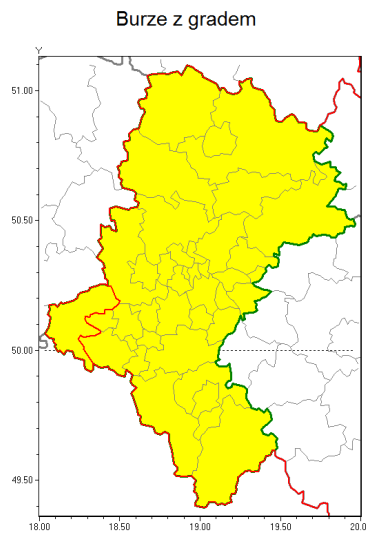

Zasięg ostrzeżenia w województwie

Ostrzeżenie meteorologiczne Nr 41

Nazwa biura	IMGW-PIB Biuro Prognoz Meteorologicznych w Krakowie
Zjawisko/stopień zagrożenia	Burze z gradem/ 1
Obszar	województwo łódzkie powiat raciborski
Ważność	od godz. 12:00 dnia 19.06.2019 do godz. 24:00 dnia 19.06.2019
Przebieg	Prognozuje się wystąpienie burz z opadami deszczu miejscami od 20 mm do 30 mm oraz porywami wiatru do 70 km/h. Miejscami możliwy grad.
Prawdopodobieństwo wystąpienia zjawiska(%)	80%
Uwagi	Brak.
Dyrektor synoptyk IMGW-PIB	Monika Kaseja
Godzina i data wydania	godz. 07:37 dnia 19.06.2019
SMS	IMGW-PIB OSTRZEŻENIE: BURZE Z GRADEM/1 łódzkie/raciborski od 12:00/19.06 do 24:00/19.06.2019 deszcz 30 mm, porywy 70 km/h.