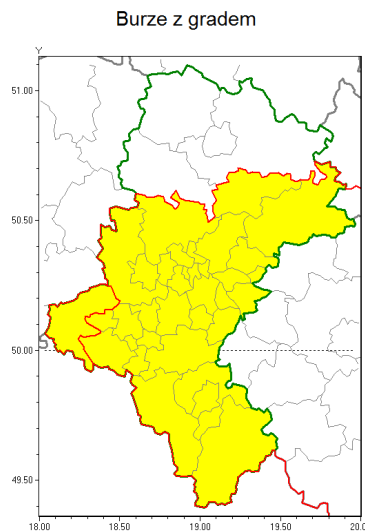

Zasięg ostrzeżenia w województwie

Ostrzeżenie meteorologiczne Nr 64

Nazwa biura	IMGW-PIB Biuro Prognoz Meteorologicznych w Krakowie
Zjawisko/stopień zagrożenia	Burze z gradem/ 1
Obszar	województwo łódzkie powiat raciborski
Ważność	od godz. 12:00 dnia 20.08.2019 do godz. 21:00 dnia 20.08.2019
Przebieg	Prognozuje się wystąpienie burz z opadami deszczu miejscami od 20 mm do 30 mm, lokalnie do 40 mm oraz porywami wiatru do 80 km/h. Miejscami może liwy grad.
Prawdopodobieństwo wystąpienia zjawiska(%)	80%
Uwagi	Brak.
Dyrektor synoptyk IMGW-PIB	Szymon Poręba
Godzina i data wydania	godz. 08:52 dnia 20.08.2019
SMS	IMGW-PIB OSTRZEŻENIE: BURZE Z GRADEM/1 łódzkie/raciborski od 12:00/20.08 do 21:00/20.08.2019 deszcz 40 mm, porywy 80 km/h, miejscami grad.