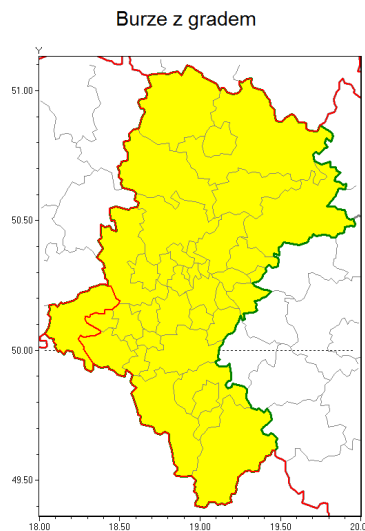

Zasięg ostrzeżenia w województwie

Ostrzeżenie meteorologiczne Nr 70

Nazwa biura	IMGW-PIB Biuro Prognoz Meteorologicznych w Krakowie
Zjawisko/stopień zagrożenia	Burze z gradem/ 1
Obszar	województwo łódzkie powiat raciborski
Ważność	od godz. 12:00 dnia 28.08.2019 do godz. 21:00 dnia 28.08.2019
Przebieg	Prognozuje się wystąpienie burz z opadami deszczu miejscami od 20 mm do 30 mm, lokalnie do 40 mm oraz porywami wiatru do 90 km/h. Miejscami może liwy grad.
Prawdopodobieństwo wystąpienia zjawiska(%)	85%
Uwagi	Brak.
Dyrektor synoptyk IMGW-PIB	Adam Dziedzic
Godzina i data wydania	godz. 07:20 dnia 28.08.2019
SMS	IMGW-PIB OSTRZEŻENIE: BURZE Z GRADEM/1 łódzkie/raciborski od 12:00/28.08 do 21:00/28.08.2019 deszcz 40 mm, porywy 90 km/h.