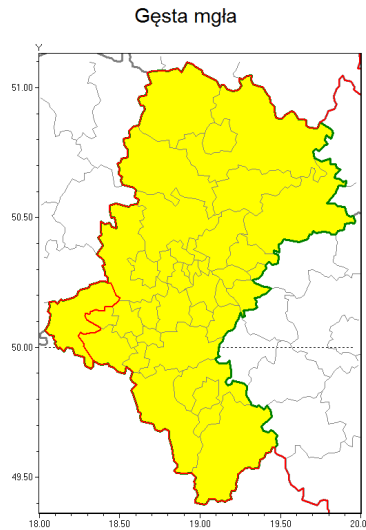

Zasięg ostrzeżenia w województwie

Ostrzeżenie meteorologiczne Nr 86

Nazwa biura	IMGW-PIB Biuro Prognoz Meteorologicznych w Krakowie
Zjawisko/stopień zagrożenia	Gęsta mgła/ 1
Obszar	województwo małopolskie powiat raciborski
Ważność	od godz. 20:00 dnia 25.11.2019 do godz. 10:00 dnia 26.11.2019
Przebieg	Prognozuje się gęste mgły w zasięgu których widzialność wynosi miejscami od 50 m do 200 m.
Prawdopodobieństwo wystąpienia zjawiska(%)	80%
Uwagi	Brak.
Dyrektor synoptyk IMGW-PIB	Romuald Kaseja
Godzina i data wydania	godz. 12:58 dnia 25.11.2019
SMS	IMGW-PIB OSTRZEŻENIE: MGŁA/1 małopolskie/raciborski od 20:00/25.11 do 10:00/26.11.2019 widzialność 50 m.