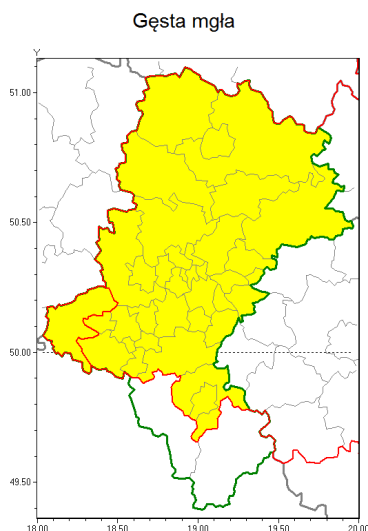

Zasięg ostrzeżenia w województwie

Ostrzeżenie meteorologiczne Nr 87

Nazwa biura	IMGW-PIB Biuro Prognoz Meteorologicznych w Krakowie
Zjawisko/stopień zagrożenia	Gęsta mgła/ 1
Obszar	województwo małopolskie powiat raciborski
Ważność	od godz. 21:00 dnia 26.11.2019 do godz. 10:00 dnia 27.11.2019
Przebieg	Prognozuje się gęste mgły w zasięgu których widzialność może wynosić miejscami od 50 m do 200 m.
Prawdopodobieństwo wystąpienia zjawiska(%)	80%
Uwagi	Brak.
Dyrektor synoptyk IMGW-PIB	Adam Michniewski
Godzina i data wydania	godz. 11:19 dnia 26.11.2019
SMS	IMGW-PIB OSTRZEŻENIE: MGŁA/1 małopolskie/raciborski od 21:00/26.11 do 10:00/27.11.2019 widzialność 50 m.