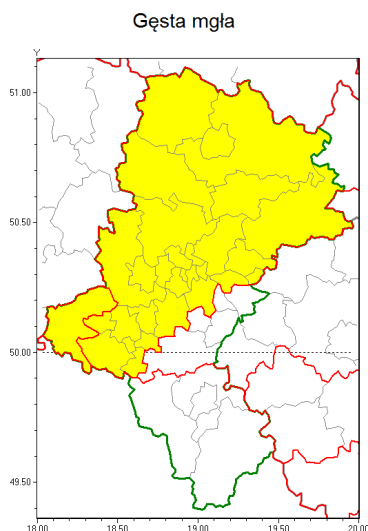

Zasięg ostrzeżenia w województwie

Ostrzeżenie meteorologiczne Nr 88

Nazwa biura	IMGW-PIB Biuro Prognoz Meteorologicznych w Krakowie
Zjawisko/stopień zagrożenia	Gęsta mgła/ 1
Obszar	województwo śląskie powiat raciborski
Ważność	od godz. 02:50 dnia 19.12.2019 do godz. 10:00 dnia 19.12.2019
Przebieg	Obserwuje i prognozuje się gęste mgły w zasięgu których widzialność może wynosić miejscami od 100 m do 200 m.
Prawdopodobieństwo wystąpienia zjawiska(%)	90%
Uwagi	Brak.
Dyrektor synoptyk IMGW-PIB	Łukasz Kiełt
Godzina i data wydania	godz. 02:49 dnia 19.12.2019
SMS	IMGW-PIB OSTRZEŻENIE: MGŁA/1 śląskie/raciborski od 02:50/19.12 do 10:00/19.12.2019 widzialność 100 m.