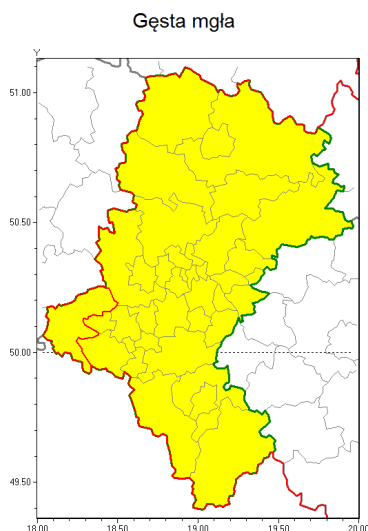

Zasięg ostrzeżenia w województwie

Ostrzeżenie meteorologiczne Nr 3

Nazwa biura	IMGW-PIB Biuro Prognoz Meteorologicznych w Krakowie
Zjawisko/stopień zagrożenia	Gęsta mgła/ 1
Obszar	województwo łódzkie powiat raciborski
Ważność	od godz. 21:30 dnia 16.01.2020 do godz. 09:00 dnia 17.01.2020
Przebieg	Prognozuje się gęste mgły, w zasięgu których widzialność miejscami będzie ograniczona do 100 m.
Prawdopodobieństwo wystąpienia zjawiska(%)	80%
Uwagi	Brak.
Dyrektor synoptyk IMGW-PIB	Iwona Lelko
Godzina i data wydania	godz. 13:51 dnia 16.01.2020
SMS	IMGW-PIB OSTRZEŻENIE: MGŁA/1 łódzkie/raciborski od 21:30/16.01 do 09:00/17.01.2020 widzialność 100 m.