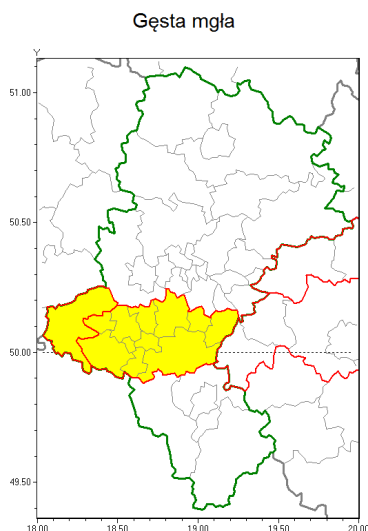

Zasięg ostrzeżenia w województwie

Ostrzeżenie meteorologiczne Nr 4

Nazwa biura	IMGW-PIB Biuro Prognoz Meteorologicznych w Krakowie
Zjawisko/stopień zagrożenia	Gęsta mgła/ 1
Obszar	województwo łódzkie powiat raciborski
Ważność	od godz. 11:37 dnia 17.01.2020 do godz. 21:00 dnia 17.01.2020
Przebieg	Obserwuje i prognozuje się gęste mgły w zasięgu których widzialność utrzymuje się miejscami poniżej 200 m.
Prawdopodobieństwo wystąpienia zjawiska(%)	96%
Uwagi	Brak.
Dyrektor synoptyk IMGW-PIB	Łukasz Kiełt
Godzina i data wydania	godz. 11:36 dnia 17.01.2020
SMS	IMGW-PIB OSTRZEŻENIE: MGŁA/1 łódzkie/raciborski od 11:37/17.01 do 21:00/17.01.2020 widzialność poniżej 200 m.