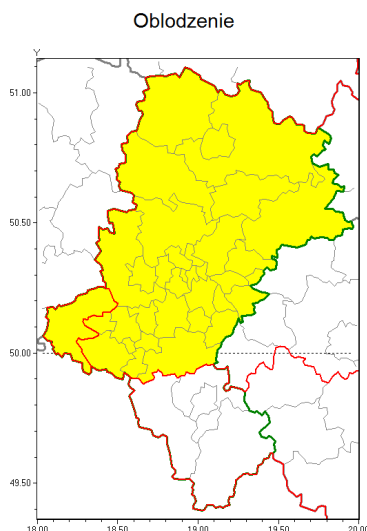

Zasięg ostrzeżenia w województwie

Ostrzeżenie meteorologiczne Nr 39

Nazwa biura	IMGW-PIB Biuro Prognoz Meteorologicznych w Krakowie
Zjawisko/stopień zagrożenia	Oblodzenie/ 1
Obszar	województwo łódzkie powiat raciborski
Ważność	od godz. 22:00 dnia 10.12.2018 do godz. 09:00 dnia 11.12.2018
Przebieg	Prognozuje się zamarzanie mokrej nawierzchni dróg i chodników po opadach deszczu i deszczu ze śniegiem. Temperatura minimalna od -2°C do 0°C, temperatura minimalna gruntu od -4°C do -1°C.
Prawdopodobieństwo wystąpienia zjawiska(%)	85%
Uwagi	Brak.
Dyrektor synoptyk IMGW-PIB	Józef Warmuz
Godzina i data wydania	godz. 13:18 dnia 10.12.2018
SMS	IMGW-PIB OSTRZEŻENIE: OBLODZENIE/1 łódzkie/raciborski od 22:00/10.12 do 09:00/11.12.2018 temp. min. -2 st., przy gruncie do -4 st., lisko.