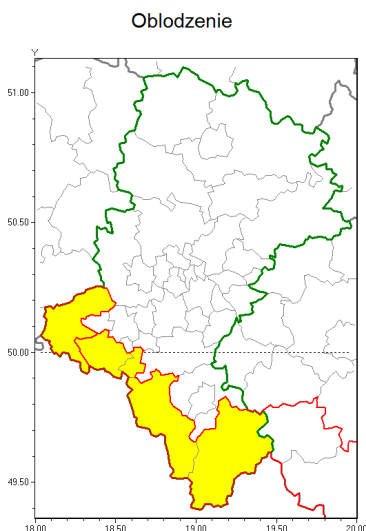

Zasięg ostrzeżenia w województwie

Ostrzeżenie meteorologiczne Nr 89

Nazwa biura	IMGW-PIB Biuro Prognoz Meteorologicznych w Krakowie
Zjawisko/stopień zagrożenia	Oblodzenie/ 1
Obszar	województwo łódzkie powiat raciborski
Ważność	od godz. 18:00 dnia 24.12.2019 do godz. 07:00 dnia 25.12.2019
Przebieg	Miejscami prognozuje się zamarzanie mokrej nawierzchni dróg i chodników przy i po opadach deszczu, deszczu ze śniegiem lub mokrego śniegu. Temperatura minimalna od -2°C do 1°C, temperatura minimalna gruntu do -3°C
Prawdopodobieństwo wystąpienia zjawiska(%)	80%
Uwagi	Brak.
Dyrektor synoptyk IMGW-PIB	Krzysztof Jania
Godzina i data wydania	godz. 12:48 dnia 24.12.2019
SMS	IMGW-PIB OSTRZEŻENIE: OBLODZENIE/1 łódzkie/raciborski od 18:00/24.12 do 07:00/25.12.2019 temp. min. od -2 st. do 1 st., przy gruncie do -3st., lisko.