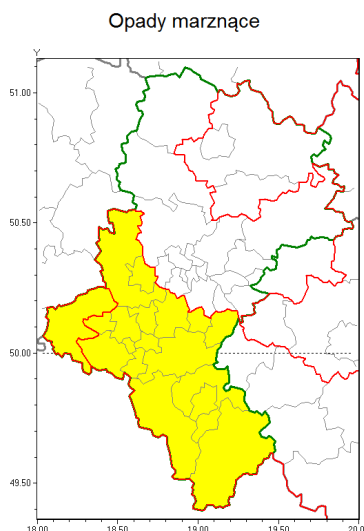

Zasięg ostrzeżenia w województwie

Ostrzeżenie meteorologiczne Nr 34

Nazwa biura	IMGW-PIB Biuro Prognoz Meteorologicznych w Krakowie
Zjawisko/stopień zagrożenia	Opady marznące/ 1
Obszar	województwo łódzkie powiat raciborski
Ważność	od godz. 17:00 dnia 20.11.2018 do godz. 02:00 dnia 21.11.2018
Przebieg	Prognozuje się wystąpienie miejscami słabych opadów marznącego deszczu oraz mroźki powodujących gołoledź.
Prawdopodobieństwo wystąpienia zjawiska(%)	90%
Uwagi	Brak.
Dyrektor synoptyk IMGW-PIB	Michał Solarz
Godzina i data wydania	godz. 06:59 dnia 20.11.2018
SMS	IMGW-PIB OSTRZEŻENIE: MARZNĄCE OPADY/1 łódzkie/raciborski od 17:00/20.11 do 02:00/21.11.2018 marznące opady, drogi liskie.