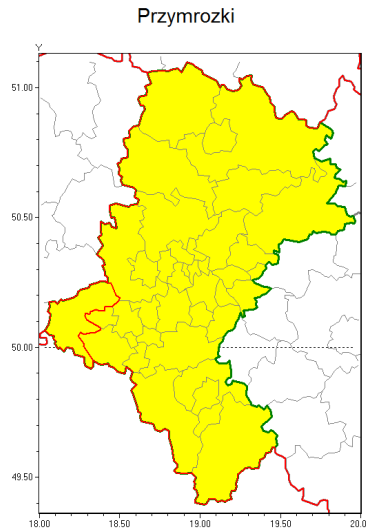

Zasięg ostrzeżenia w województwie

**Ostrzeżenie meteorologiczne Nr 26**

<b>Nazwa biura</b>	IMGW-PIB Biuro Prognoz Meteorologicznych w Krakowie
<b>Zjawisko/stopień zagrożenia</b>	Przymrozki/ 1
<b>Obszar</b>	województwo łódzkie <b>powiat raciborski</b>
<b>Ważność</b>	od godz. 00:00 dnia 08.05.2019 do godz. 07:30 dnia 08.05.2019
<b>Przebieg</b>	Prognozuje się lokalnie spadek temperatury do $-1^{\circ}\text{C}$ , a przy gruncie do $-3^{\circ}\text{C}$ .
<b>Prawdopodobieństwo wystąpienia zjawiska(%)</b>	80%
<b>Uwagi</b>	Brak.
<b>Dyrektor synoptyk IMGW-PIB</b>	Adam Michniewski
<b>Godzina i data wydania</b>	godz. 11:43 dnia 07.05.2019
<b>SMS</b>	IMGW-PIB OSTRZEŻENIE: PRZYMROZKI/1 łódzkie/raciborski od 00:00/08.05 do 07:30/08.05.2019 temp. min $-1^{\circ}\text{C}$ , przy gruncie $-3^{\circ}\text{C}$ .