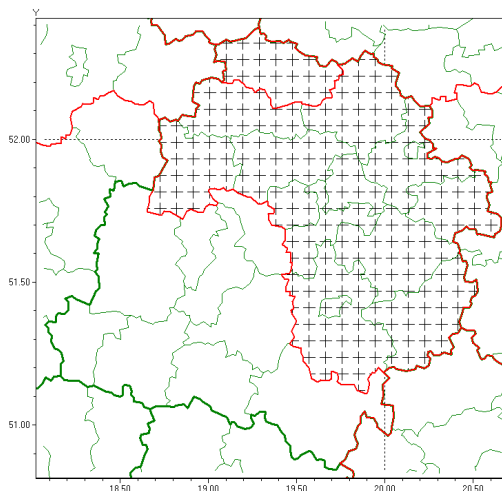

Zasięg komunikatu w województwie

Gęsta mgła

Komunikat meteorologiczny z godz. 08:10 dnia 03.03.2021

Nazwa biura	IMGW-PIB Meteorological Forecast Centre, Poznan Team
Zjawiska	Gęsta mgła
Obszar	województwo łódzkie powiat kutnowski oraz powiaty: brzeziński, łęczycki, łowicki, łódzki wschodni, Łódź, opoczyński, piotrkowski, Piotrków Trybunalski, poddębicki, rawski, Skierniewice, skierniewicki, tomaszowski, zgierski
Sytuacja meteorologiczna	Lokalnie utrzymują się gęste mgły ograniczające widzialność lokalnie do 100 m. Po godzinie 10:00 mgły zanikną.
Uwagi	Komunikat przygotowany na podstawie danych z systemów teledetekcji atmosfery oraz sieci pomiarowo-obszernych IMGW-PIB. Lokalnie zjawiska mogą mieć inny przebieg niż opisany.
Dyrektor synoptyk IMGW-PIB	Magdalena Muszyńska-Karbowska
Godzina i data wydania	godz. 08:10 dnia 03.03.2021